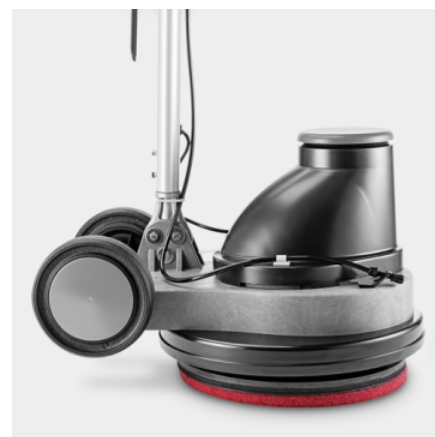

BDP 43/400 C

Dankzij het hoge toerental van 400 t / min overtuigt onze comfortabele en krachtige eenschijfsmachine BDP 43/400 C met snelle en grondige werkresultaten bij het reinigen en polijsten.

Bestelnr.

Uitrusting

Padhouder		■
Tank optioneel	I	12
Werking op elektriciteit		■

■ Bij de levering inbegrepen

Snel draaiende Highspeed eenschijfsmachine met 400 tpm

- Grote rijstabiliteit in combinatie met grote oppervlakteprestatie.
- Voor zeer goede polijstresultaten.

Extra stopcontact

- Voor de aansluiting van een afzuiginstallatie waardoor minder stofontwikkeling plaatsheeft.
- Een extra snoer is niet nodig. Hierdoor kan efficiënt worden gewerkt.

Grote wielen

- Ook gemakkelijk te transporteren over langere afstanden.
- Kan gemakkelijk over traptreden worden verplaatst.
- Kan ook vervoerd worden in de parkeerstand.