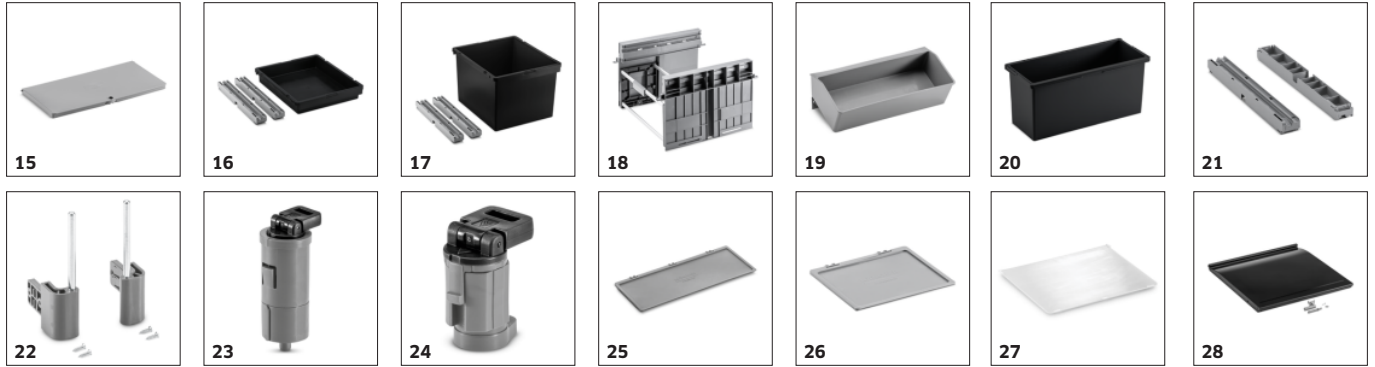

TOEBEHOREN VOOR FM EXPERT 100/ W 1.321-004.0

	Bestelnr.	Beschrijving	
TROLLEYS & BUCKET SYSTEMS			
Storage			
Assembly group cover disposal unit kpl.	15	2.855-232.0	☐
Assembly group drawer H80 kpl.	16	2.855-233.0	☐
Assembly group drawer H322 kpl.	17	2.855-235.0	☐
Assembly group drawer tilt function 56er	18	2.855-237.0	☐
Assembly group mop pocket kpl.	19	2.855-238.0	☐
Assembly group bucket 12L kpl.	20	2.855-239.0	☐
Assembly group guide drawer kpl.	21	2.855-245.0	☐
Assembly group holder bucket kpl.	22	2.855-253.0	☐
Assembly group plastics lock kpl.	23	2.855-256.0	☐
	24	2.855-257.0	☐
Assembly group cover 12L kpl.	25	2.855-264.0	☐
Assembly group cover 6L kpl.	26	2.855-265.0	☐
Assembly group base plate 100er kpl.	27	2.855-270.0	☐
Assembly group door without inside 3/4 k	28	2.855-277.0	☐

■ Bij de levering inbegrepen   □ Beschikbaar toebehoren