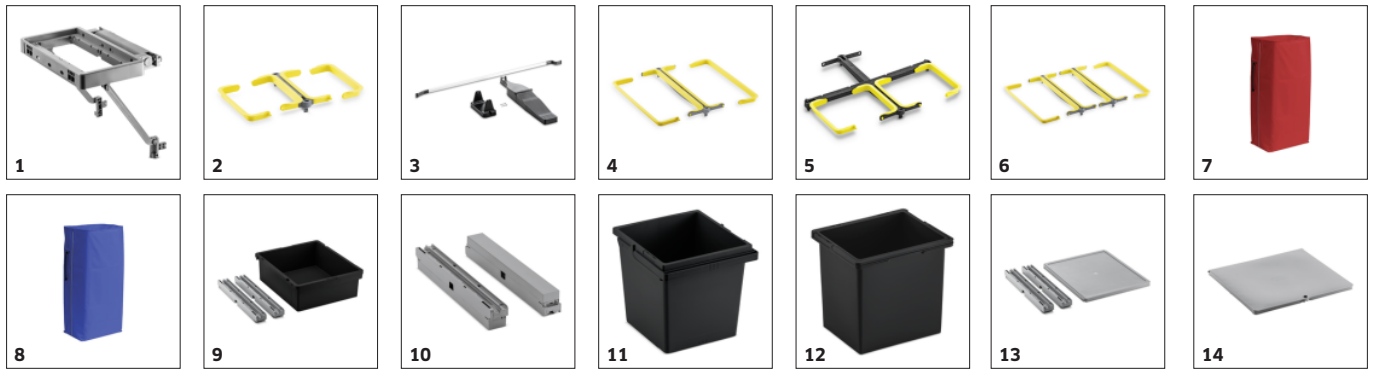

TOEBEHOREN VOOR FM EXPERT 100/ W 1.321-004.0

	Bestelnr.	Beschrijving	
TROLLEYS & BUCKET SYSTEMS			
Disposal			
Assembly group disposal unit slewable kp	1	2.855-225.0	☒
Assembly group disposal unit 2x30 kpl.	2	2.855-280.0	☒
Assembly group foot pedal kpl.	3	2.855-242.0	☐
Assembly group disposal unit 2x50 kpl.	4	2.855-267.0	☐
Assembly group disposal unit 4x25 kpl.	5	2.855-268.0	☐
Assembly group disposal unit 3x40 kpl.	6	2.855-269.0	☐
Sack with zip fastener red 120L	7	6.999-160.0	☐
Sack with zip fastener blue 120L	8	6.999-161.0	☐
Storage			
Assembly group drawer H166 kpl.	9	2.855-234.0	☒
Assembly group guide drawer kpl.	10	2.855-246.0	☒
Assembly group bucket 15L kpl.	11	2.855-249.0	☒
Assembly group bucket without 6L kpl.	12	2.855-262.0	☒
Tray	13	2.855-291.0	☒
Assembly group cover kpl.	14	2.855-231.0	☐

☒ Bij de levering inbegrepen   ☐ Beschikbaar toebehoren