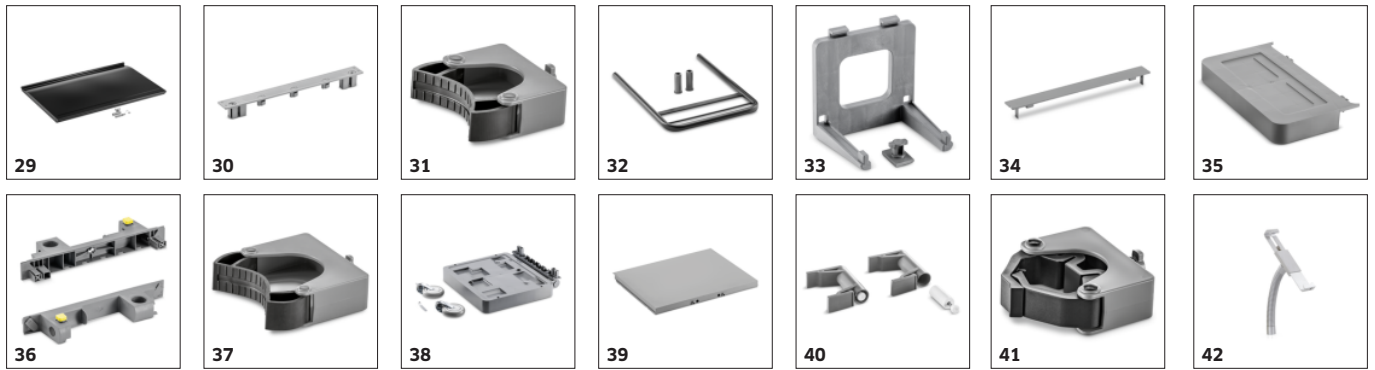

TOEBEHOREN VOOR FM EXPERT 100/ W 1.321-004.0

	Bestelnr.	Beschrijving	
TROLLEYS & BUCKET SYSTEMS			
Storage			
Assembly group door large kpl.	29	2.855-278.0	☐
Fixation			
Assembly group screen kpl.	30	2.855-226.0	☒
Assembly group Toolflex connection D 18-	31	2.855-255.0	☒
Assembly group Push-to-Open kpl.	32	2.855-260.0	☒
Assembly group hook kpl.	33	2.855-261.0	☒
Assembly group connection accessories kp	34	2.855-266.0	☒
Assembly group disposal without wheel kp	35	2.855-279.0	☒
Assembly group docking point kpl.	36	2.855-241.0	☐
Assembly group Toolflex connection D 28-	37	2.855-254.0	☐
Assembly group Trailer plate kpl.	38	2.855-273.0	☐
Side panel for ExperPro	39	2.855-290.0	☐
Damper cover small	40	2.855-318.0	☐
Toolflex holder BR30/1	41	2.855-319.0	☐
Holder tray Tablet	42	9.212-038.0	☐

☒ Bij de levering inbegrepen
☐ Beschikbaar toebehoren