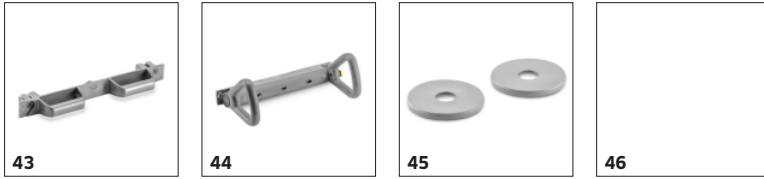

TOEBEHOREN VOOR FM EXPERT 100/ W 1.321-004.0

	Bestelnr.	Beschrijving	
TROLLEYS & BUCKET SYSTEMS			
Push handles			
Assembly group handholds classic kpl.	43 2.855-243.0		☒
Assembly group handholds premium kpl.	44 2.855-244.0		☐
Wheels			
Edge protection	45 2.855-300.0		☐
UTENSILS			
Safety			
Idro vulpijp	46 9.212-030.0	Waterslang om emmers te vullen, 119 cm.	☐

☒ Bij de levering inbegrepen
☐ Beschikbaar toebehoren