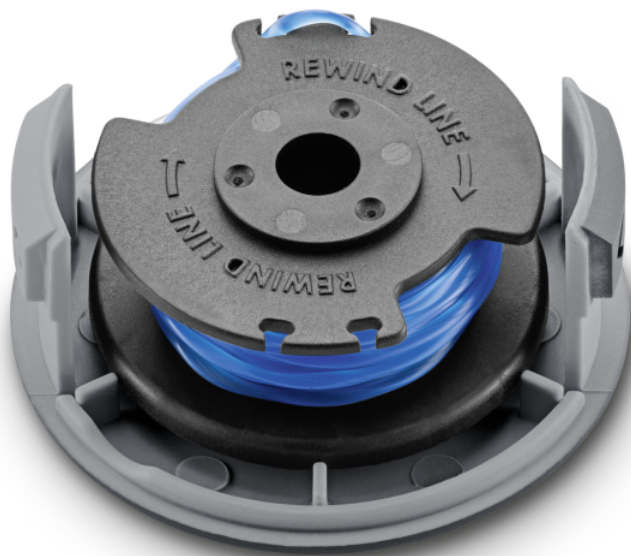

SPOEL KANTENTRIMMER 18V

De spoel met praktische dop en gedraaid trimmerkoord zorgt voor goede resultaten op moeilijk bereikbare plaatsen. Het is geschikt voor alle 18V Kärcher draadloze kantentrimmers.

Bestelnr.

2.444-014.0

Technische gegevens

EAN Code		4054278571652
Dikte van de lijn	mm	1,6
Lengte van de lijn per spoel	m	3,6
Gewicht (incl. doos)	kg	0,1
Afmetingen (l x b x h)	mm	75 x 75 x 34

Gedraaide maaidraad

- Nauwkeurig, stil en betrouwbaar - dit alles wordt gegarandeerd door de gedraaide maaidraad.

Automatische snoertoevoer

- De lijn wordt automatisch aangepast en heeft hierdoor steeds de perfecte lengte.

Het spoel kan zonder gereedschap worden vervangen.

- Met een paar eenvoudige handbewegingen kan het spoel zonder gereedschap worden vervangen.

COMPATIBELE APPARATEN

- LTR 18-30 Battery Limited Edition
- LTR Battery 18-25
- LTR Battery Set 18-25
- LTR 18-30 Battery
- LTR Battery Set 18-30