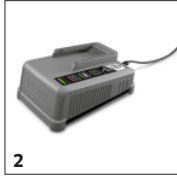

TOEBEHOREN VOOR BATTERY POWER+ 18/30
2.445-042.0

		Bestelnr.	Beschrijving	
BATTERIJLADERS				
Universal batterijlader Battery Power+ 18-36	1	2.445-054.0	Universal laadstation Battery Power+ met LED-aanduiding van de bedieningsstatus voor het opladen van alle lithium-ion batterijen van 18 en 36 V uit het Kärcher Battery Power en Kärcher Battery Power+ - platform. Geschikt om aan de muur te bevestigen.	☐
Snellader Battery Power+ 18 V / 6 A	2	2.445-044.0	Snellader voor alle 18 V lithium-ion batterijen uit de platforms Kärcher Battery Power en Kärcher Battery Power+. Laadstroom van 6 Amp. Met LED-statusindicator. Laag energieverbruik in stand-by modus, geschikt voor wandmontage.	☐

☐ Beschikbaar toebehoren   ☐ Reinigingsmiddelen.