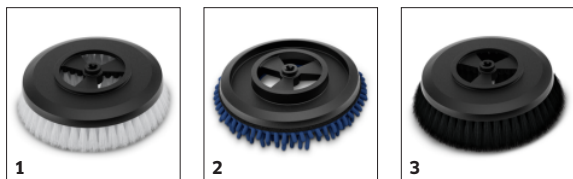

WB 100 ROTERENDE WASBORSTEL

Roterende wasborstel met gewricht voor de reiniging van alle gladde oppervlakken, zoals verf, glas of kunststof. 180° traploos verstelbare hoek aan de handgreep voor de reiniging van moeilijk bereikbare plaatsen.

Dosering van reinigingsmiddel

- Efficiënte gebruik van reinigingsmiddelen

Roterende borstelkop

- Zachte en efficiënte reiniging

COMPATIBELE APPARATEN

- K 2 Battery Set

TOEBEHOREN VOOR WB 100 ROTERENDE WASBORSTEL 2.643-236.0

		Bestelnr.	Beschrijving	
BORSTELS				
Opzetstuk Universal voor wasborstels WB 120 en WB 100	1	2.644-062.0	Het extra opzetstuk Universal voor de roterende wasborstel is ideaal voor het reinigen van alle gladde oppervlakken zoals lak, glas en kunststof.	<input type="checkbox"/>
Opzetstuk Universal voor Car & Bike wasborstels WB 120 en WB 100	2	2.644-063.0	Perfect voor het reinigen van auto's en motorfietsen: het extra opzetstuk Car & Bike met extra zachte microvezel voor de roterende wasborstel.	<input type="checkbox"/>
Opzetstuk voor Home & Garden wasborstels WB 120 en B 100	3	2.644-064.0	Voor het grondig reinigen van weerbestendige oppervlakken rondom het huis: het extra opzetstuk Home & Garden voor de roterende wasborstel.	<input type="checkbox"/>