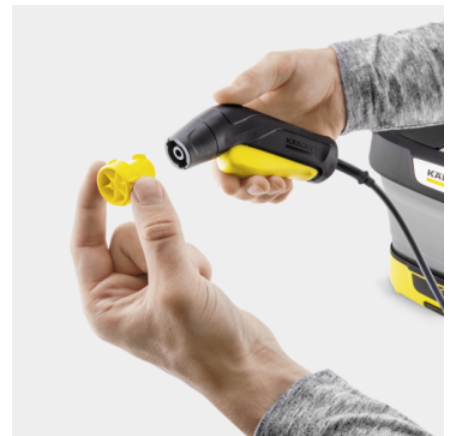

CONISCHE SPROEIKOP

Maak uw huisdier snel en gemakkelijk schoon met conische sproeikop. Deze kan op het spuitpistool van de drukreiniger gemonteerd worden en produceert een zachte douchestraal.

Bestelnr.

2.643-875.0

Technische gegevens

EAN Code		4054278243245
Afmetingen (l × b × h)	mm	48 × 29 × 29

Kegelstraal

- Aangenaam zachte douchestraal.

Zacht

- Voor de reiniging van gevoelige huisdieren en honden.

Gemonteerd op het spuitpistool