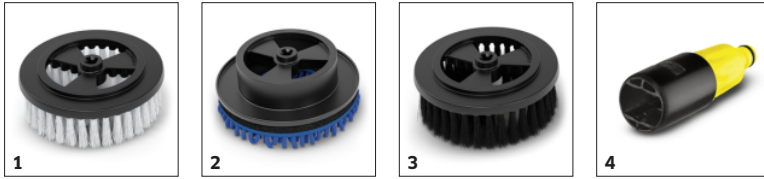

TOEBEHOREN VOOR WB 130 ROTERENDE WASBORSTEL CAR & BIKE 2.644-287.0

		Bestelnr.	Beschrijving	
BORSTELS				
Verwisselbaar opzetstuk Universal voor WB 130	1	2.644-289.0	Ideaal voor het reinigen van alle gladde oppervlakken zoals verf, glas of kunststof: het universele verwisselbare opzetstuk voor de roterende wasborstel WB 130.	☐
Verwisselbaar opzetstuk car & bike voor WB 130	2	2.644-290.0	Voor de perfecte reiniging van voertuigen en motorfietsen: het Car & Bike verwisselbare opzetstuk van microvezel voor de roterende wasborstel WB 130.	☐
Verwisselbaar opzetstuk Home & Garden voor WB 130	3	2.644-291.0	Voor een grondige reiniging van oppervlakken rondom het huis: het Home & Garden verwisselbare opzetstuk voor de WB 130 roterende wasborstel.	☐
Adapter voor tuinslang	4	2.640-732.0	Adapter voor de aansluiting van een tuinslang - geschikt om alle Kärcher borstels aan te sluiten aan de tuinslangen met het klikkoppelingssysteem	☐

☐ Beschikbaar toebehoren   ☐ Reinigingsmiddelen.