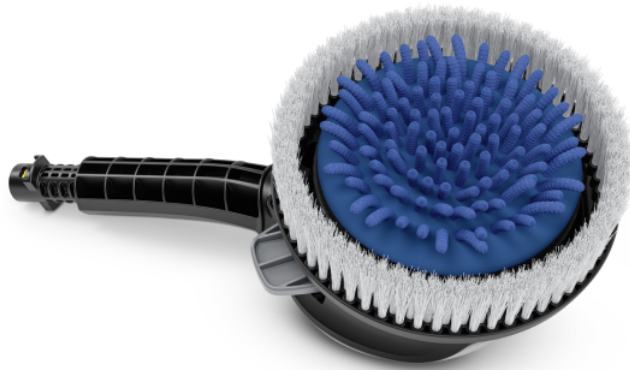

## WB 130 ROTERENDE WASBORSTEL CAR & BIKE

Zachte reiniging voor voertuigen en motorfietsen: de roterende wasborstel met het innovatieve Car & Bike verwisselbare opzetstuk van zachte microvezel. Machinewasbaar op 60°C.

Bestelnr.

2.644-287.0

### Roterende borstelkop

- Zachte en efficiënte reiniging

### Innovatieve microvezelbevestiging met klittenbandsluiting, afneembaar en wasbaar

- Machinewas mogelijk tot 60°C.
- Het opzetstuk is snel en zonder veel moeite weer klaar voor gebruik.