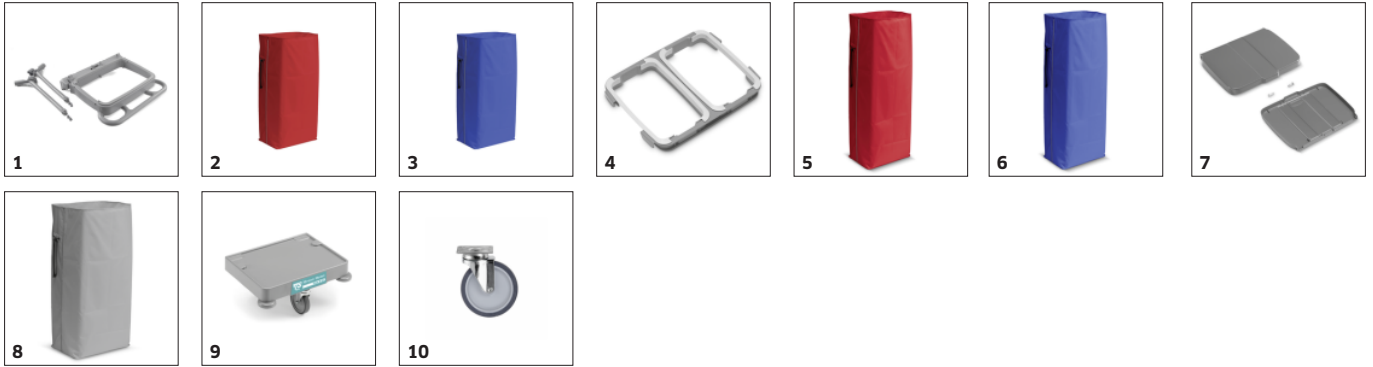

Technische gegevens

Programma		STANDARD / CLASSIC
Afvalverwijderingscapaciteit	l	120
Materiaal		Geschilderd staal / PP
Hoeveelheid	Stuk(s)	1
Verpakkingseenheid	Stuk(s)	1
Gewicht incl. verpakking	kg	36,6
Afmetingen (l x b x h)	mm	1170 x 530 x 1280

Hygiënische zelfreiniging

- Gladde oppervlakken maken het gemakkelijker om jezelf schoon te maken indien nodig.

TOEBEHOREN VOOR TROLLEY HOTEL CLASSIC I 6.999-221.0

	Bestelnr.	Beschrijving	
TROLLEYS & BUCKET SYSTEMS			
Disposal			
Holder sack hinged	1	6.999-261.0	■
Sack with zip fastener red 120L	2	6.999-160.0	□
Sack with zip fastener blue 120L	3	6.999-161.0	□
Adapter 2x70L für 120L Sackhalter	4	6.999-292.0	□
Waste bag with zip fastener 70L rot	5	6.999-293.0	□
Waste bag with zip fastener 70L blau	6	6.999-294.0	□
Cover for 120L Sackhalter grau	7	6.999-295.0	□
Waste bag with zip fastener 120L grau	8	6.999-297.0	□
Storage			
Bag holder plate with wheel 25mm	9	6.999-248.0	■
Wheels			
Castor	10	6.999-263.0	■