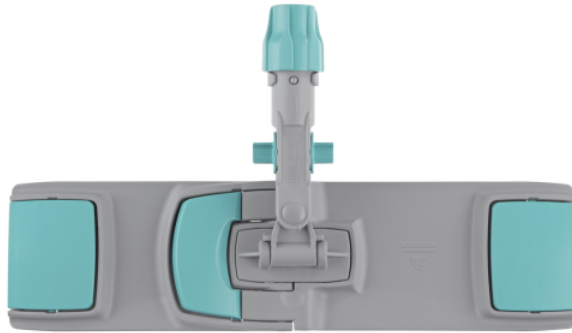

UNI SYSTEM FRAME MET BLOCK SYSTEEM, 40 CM

Uni Systeemframe van polyamide met Block System.

Bestelnr.

9.212-014.0

Technische gegevens

Textiel fixatie		Uni System
Materiaal		VADER / Glasvezel / PP
Werkbreedte	cm	40
Hoeveelheid	Stuk(s)	1
Verpakkingseenheid	Stuk(s)	10
Gewicht per product	kg	0,3
Gewicht incl. verpakking	kg	0,4
Afmetingen (l x b)	cm	40 x 11
Afmetingen, verpakt	mm	400 x 110 x 100

Toepassing

Sproeimethode

Voorbehandelingsmethode

Emmermethode

Eigenschappen

- Laag gewicht voor moeiteloos reinigen
- Snelle en eenvoudige bevestiging en verwijdering van dweildoeken
- Geen direct huidcontact met de gebruikte hoes
- Snelle en eenvoudige reiniging van de houder
- Met een 360° draaibaar gewricht voor flexibel reinigen
- Compatibel met alle stelen en handvatten met een diameter tussen 18 mm en 23 mm
- Ergonomisch: het ergonomische ontwerp van de mophouder vereenvoudigt het gebruik
- Functioneel: het bloksysteemsscharnier maakt toepassing op wanden en plafonds mogelijk, ook bij werkzaamheden boven het hoofd