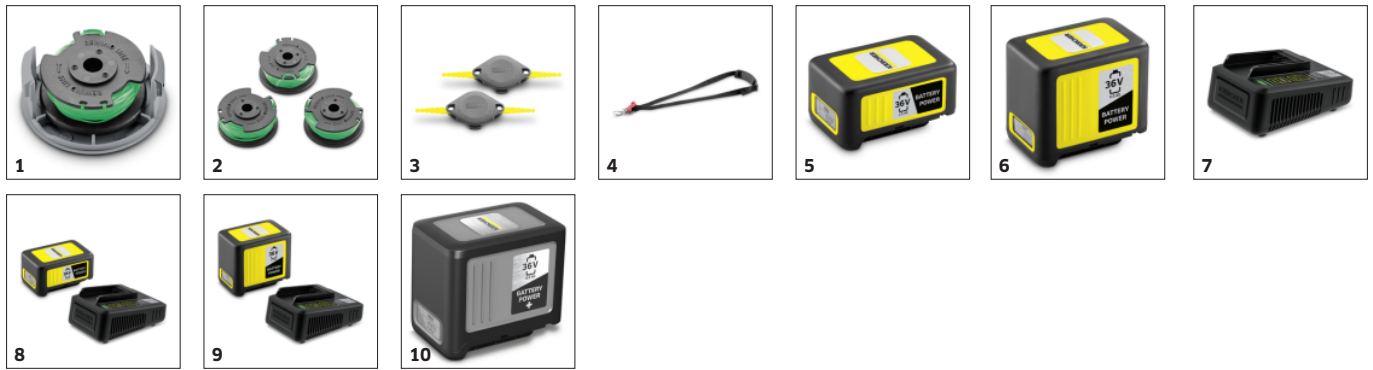

ACCESSOIRES POUR LTR 36-33 BATTERY 1.444-350.0

	Référence	Descriptif	
COUPE-BORDURE			
Bobine de fil pour LTR 36 Battery	1 2.444-015.0	Avec son fil de coupe torsadé et l'alimentation automatique du fil, la bobine de fil avec couvercle pour le coupe-bordures Battery Power 36 V Kärcher est idéale pour les endroits difficiles d'accès du jardin.	■
Pack de trois bobines de fil LTR 36 Battery	2 2.444-017.0	Le pack de trois bobines de fil avec fil de coupe torsadé assure une coupe nette dans les endroits difficiles d'accès. Les bobines sont compatibles avec tous les coupe-bordures Battery Power 36 V Kärcher.	□
Couteau de débroussaillage double LTR Battery	3 2.444-022.0	Dans certaines zones difficiles d'accès du jardin, la végétation prolifère ? Rien ne résiste à ce couteau de débroussaillage à double lame, compatible avec tous les coupe-bordures de la gamme Kärcher Battery Power 18 ou 36 V.	□
ACCESSORIES GARDEN TOOLS GENERAL			
Sangle des épaules	4 2.445-242.0	Confortable et moins pénible pour l'utilisateur : la sangle d'épaule ergonomique pour un travail prolongé sans fatigue. Compatible avec de nombreux outils de jardinage Kärcher sans fil.	■
BATTERIES			
Battery Power 36/25	5 2.445-030.0	Batterie interchangeable Kärcher Battery Power 36 V/2,5 Ah avec technologie temps réel innovante à afficheur LCD pour l'affichage de l'état de la batterie. Utilisable dans tous les appareils de la plateforme de batterie Kärcher 36 V.	□
Battery Power 36/50	6 2.445-031.0	Batterie interchangeable Battery Power 36 V/5,0 Ah avec technologie temps réel innovante à afficheur LCD pour l'affichage de l'état de la batterie. Compatible avec tous les appareils de la plateforme de batterie Kärcher 36 V.	□
CHARGEURS			
Chargeur rapide Battery Power 36 V	7 2.445-033.0	Avec ce chargeur rapide, quarante-huit minutes suffisent pour recharger à 80 % la batterie interchangeable 36 V/2,5 Ah. Convient également pour toutes les autres batteries de la plateforme de batterie Kärcher 36 V.	□
KIT DE DÉMARRAGE BATTERIE ET CHARGEUR			
Démarréur kit Battery Power 36/25	8 2.445-064.0	Le kit de démarrage Battery Power 36/25 inclut une batterie interchangeable Battery Power 36 V/2,5 Ah ainsi qu'un chargeur rapide 36 V. Pour tous les appareils de la plateforme de batterie Kärcher 36 V.	□
Démarréur kit Battery Power 36/50	9 2.445-065.0	Kit de démarrage Battery Power 36/50 avec batterie interchangeable Battery Power 36 V/5,0 Ah et chargeur rapide 36 V. Utilisable pour tous les appareils de la plateforme de batterie Kärcher 36 V.	□
BATTERIES			
Battery Power+ 36/60	10 2.042-022.0	Batterie lithium-ion Battery Power+ 36 volts surpuissante d'une capacité de 6.0 Ah assurant une grande autonomie. Avec technologie temps réel innovante via afficheur LCD et surveillance de la tension.	□

■ Standard. □ Accessoires optionnels. ○ Détergents.