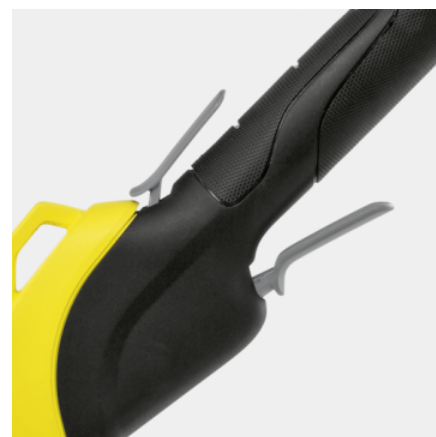

## LTR 36-33 BATTERY

Un concentré de puissance qui ne laisse aucune chance aux graminées et herbes sauvages tenaces : le coupe-bordures sans fil réglable en continu LTR 36-33 Battery.

### Équipement

Variante	Batterie et chargeur non inclus
Bobine de fil	■
Étrier de protection des plantes	■
Poignée supplémentaire	■
Ceinture de maintien	■

■ Standard.

\* Bordure de pelouse

## Concentré de puissance

- Le coupe-bordures puissant permet aussi de venir à bout des herbes hautes et des herbes sauvages tenaces.

## Système de coupe efficace

- Le fil de coupe permet d'atteindre facilement les recoins et passages étroits du jardin.
- Le fil torsadé garantit une coupe précise et un fonctionnement très silencieux.