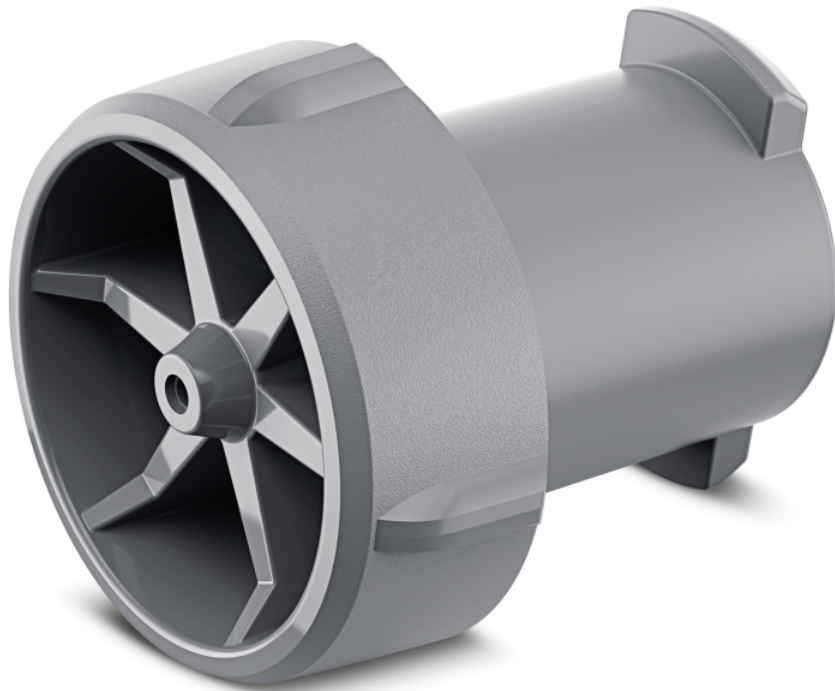

BUSE À JET CRAYON

La buse à jet rectiligne permet de nettoyer les plus petits détails, les interstices étroits et les saletés tenaces. Adaptée à la poignée-pistolet du nettoyeur haute pression, elle produit un jet fin et puissant.

Référence

2.644-125.0

Caractéristiques techniques

Code EAN		4054278552712
Dimensions (L × l × H)	mm	29 × 27 × 27

Jet crayon

- Jet fin pour un nettoyage ciblé.

Puissant

- Pour les saletés quelque peu tenaces, les plus petits détails et les interstices étroits.

Installé sur le pistolet

- Remplacement simple de la buse

APPAREILS COMPATIBLES

- OC 3 *KNA
- OC 3
- OC 3 + Adventure
- OC 3 + Bike
- OC 3 + Pet **EU
- OC 3 **GB
- OC 3
- OC 3 + Bike Limited Edition
- OC 3 Plus Car
- OC 3 Plus Car *GB
- OC 3 Plus Car *JP
- OC 3 Plus
- OC 3 Plus *GB