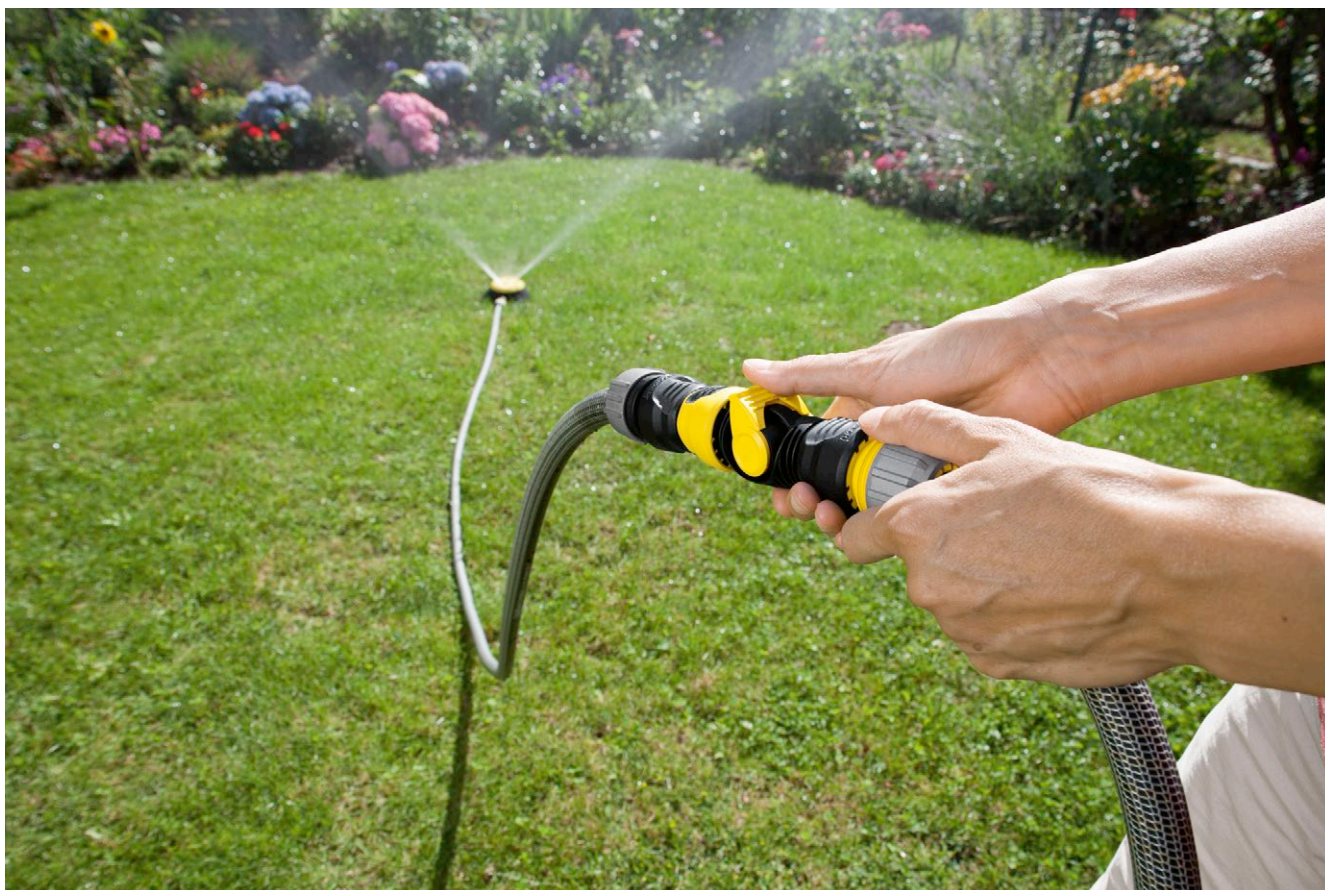

Raccord avec vanne de régulation

Vanne de régulation à placer entre le flexible et l'arroseur. Pour une régulation en continu du débit d'eau de 0 au maximum. Avec raccord 2 voies pour le raccordement de deux flexibles.

1 Peut être utilisé n'importe où

- Pour tous types de tuyau

2 Y compris un connecteur 2 voies

Raccord avec vanne de régulation

Caractéristiques techniques

Référence		2.645-198.0
Code EAN		4039784605084
Poids	kg	0,06
Poids avec emballage	kg	0,07
Dimensions (L × l × H)	mm	105 × 32 × 32