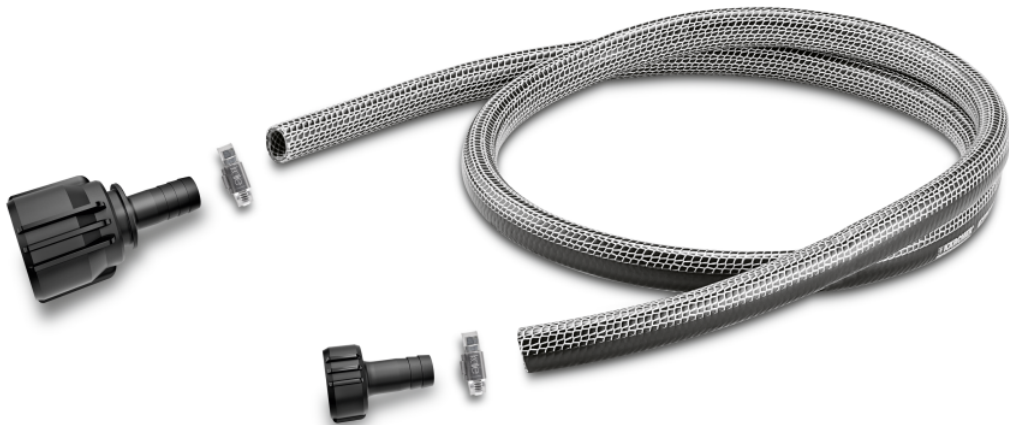

## KIT DE RACCORDEMENT DOMESTIQUE POUR TUYAUX G3/4

Pour raccorder les stations de pompage automatique ou installations d'adduction d'eau et les systèmes de tuyauterie rigides : le kit de raccordement domestique pour tuyaux (G3/4) avec principe d'étanchéité PerfectConnect.

## Flexible

- Cette solution réduit les vibrations, pour un transfert de bruits nettement réduit à la tuyauterie rigide.

## Flexible de raccordement pour tuyauteries rigides

- Pour le raccordement à la pompe d'alimentation en eau à usage domestique. Dans la majorité des cas, les systèmes de tuyauterie ne vont pas jusqu'au lieu d'installation de la pompe. Il est recommandé de relier la pompe à la tuyauterie au moyen d'un flexible.