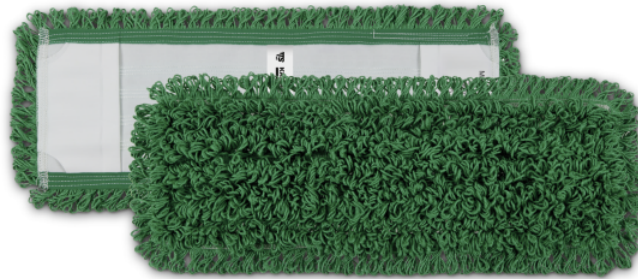

FRANGE SYSTÈME À PochES MICRORICCIO, 40 CM

FrangE en microfibre fil continu et support en polyester.

Référence

9.212-007.0

Caractéristiques techniques

Type de sol		Sols durs / Sols élastiques
Degré d'encrassement		Faible à moyen
Type de textile		Textiles réutilisables
Largeur de travail	cm	40
Fixation des textiles		Housses
Matériau		100% PET
Matière textile		microfibre
Température de lavage	°C	max. 90
Recommandation de lavage	°C	60
Quantité	pièce(s)	1
Unité d'emballage	pièce(s)	25
Poids par produit / Poids par m ²	kg	0,2
Poids de l'emballage	kg	0,2
Dimensions (L × l)	cm	40 × 14
Dimensions, emballé	mm	400 × 140 × 10

Application

Méthode de pulvérisation

La flotte de nettoyage est appliquée sur le sol directement devant le balai à plat et la zone est ensuite serpillée.

Méthode de préconditionnement

Pour de meilleurs résultats, utiliser la serpillière humide pouvant absorber 180 % de son propre poids en flotte de nettoyage.

Pour une humidité optimale et un serpillage en une seule étape, immergez complètement la serpillière dans la flotte de nettoyage, laissez-la tremper puis essorez-la bien dans la presse.

Propriétés

- Serpillière tout usage et à code couleur en microfibre de haute qualité
- Convient pour le nettoyage de tous les revêtements de sol lisses et texturés
- Idéale pour le nettoyage des revêtements de sol imperméables très sales
- Polyvalente pour une utilisation dans une grande variété de domaines
- Simple : le serpillière microfibre se change rapidement et simplement
- Pas de contact direct de la peau avec la housse utilisée