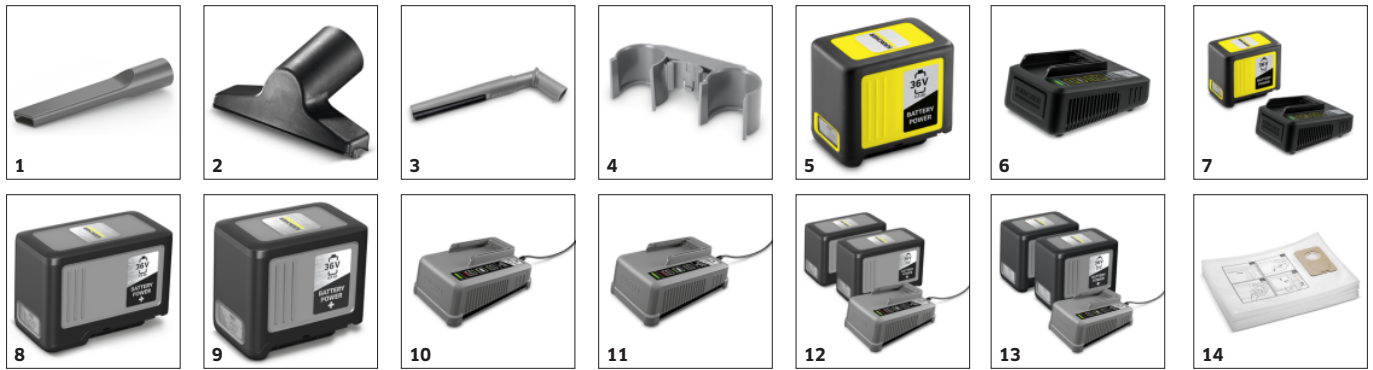

TOEBEHOREN VOOR CV 30/2 BP ADV 1.023-206.0

		Bestelnr.	Beschrijving	
ZUIGMONDEN				
Plintenzuigmondzen				
Plintenzuigmond NT Tact DN 35	1	2.889-159.0	Plintenzuigmond ID 35, voor de nieuwe Tact reeks.	☒
Bekledingszuigmondzen				
Bekledingszuigmond DN 35	2	6.905-998.0	Kunststof bekledingszuigmond in DN 35.	☒
OVERIG TOEBEHOREN VOOR STOFZUIGERS				
Set hand nozzle	3	2.889-361.0		☒
Accessories holder	4	2.889-406.0		☐
BATTERIJEN				
Batterij 36 V / 5,0 Ah	5	2.445-031.0	De 36V /5,0Ah Battery Power verwisselbare batterij met innovatieve Real Time Technologie incl. LCD-display voor weergave van de batterijstatus. Geschikt voor gebruik met alle apparaten uit het Kärcher 36V batterijplatform.	☐
BATTERIJ OPLADERS				
Snellader 36V batterij	6	2.445-033.0	Met deze snellader, kunnen alle 36 V/2,5 Ah verwisselbare batterijen tot 80% worden opgeladen in amper 48 minuten. Hij is geschikt voor alle andere batterijen uit het 36 V Kärcher batterijplatform.	☐
STARTERSKIT BATTERIJEN EN BATTERIJ-OPLADERS				
Starter kit 36V-5,0Ah Batterij + snellader	7	2.445-065.0	Battery Power starterspakket incl. 36V / 5,0Ah Battery Power verwisselbare batterij met innovatieve Real Time Technologie en 36V snellader. Voor alle apparaten in het Kärcher 36V-batterijplatform.	☐
BATTERIJEN				
Battery Power+ 36/75	8	2.445-043.0	Een capaciteit van 7.5 Ah garandeert lange gebruikstijden voor de nieuwe Battery Power+ 36 V lithium-ion batterij. Extra krachtig, met Real Time technology op LCD-scherm en bescherming tegen overspanning.	☐
Battery Power+ 36/60	9	2.042-022.0	Extreem krachtige Battery Power+ 36 V lithium-ion batterij met een capaciteit van 6,0 Ah voor een lange werktijd. Met innovatief Real Time Technology LCD-display en spanningsbewaking.	☐
BATTERIJLADERS				
Universal batterijlader Battery Power+ 18-36	10	2.445-054.0	Universal laadstation Battery Power+ met LED-aanduiding van de bedieningsstatus voor het opladen van alle lithium-ion batterijen van 18 en 36 V uit het Kärcher Battery Power en Kärcher Battery Power+ - platform. Geschikt om aan de muur te bevestigen.	☐
Snellader Battery Power+ 36 V / 6 A	11	2.445-045.0	Laadt alle 36 V Lithium-ion batterijen uit de platforms Kärcher Battery Power en Kärcher Battery Power+ 36 V met een maximale laadstroom van 6 Amp. Snellader met LED-statusindicator. Eenvoudig te monteren aan de muur.	☐
STARTERSKIT				
Starter kit Battery Power+ 36/75	12	2.445-070.0	Starterskit Battery Power+ 36/75 met 2 batterijen van 36-V/7,5-Ah en een 36-V snellader voor onze toestellen uit de batterij-platforms 36 V Kärcher Battery Power en Kärcher Battery Power+.	☐
Starter kit Battery Power+ 36/60	13	2.445-071.0	Kärcher Battery Power+ 36/60 Starterskit voor al onze machines uit het batterijplatform Kärcher 36 V Battery Power+. Inbegrepen in de levering: 2 batterijen van 36 V/6,0 Ah en een compatibele 36 V snellader.	☐
FILTER BAGS				
Vliesfilterzakken				
Vliesfilterzakken, 10 x , CV 30/2 Bp	14	2.889-357.0		☐

■ Bij de levering inbegrepen   □ Beschikbaar toebehoren