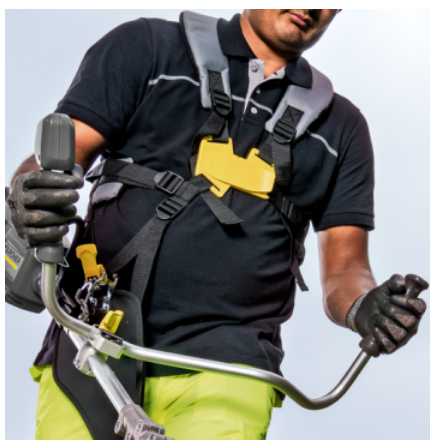

BCU 260/36 BP

Deze bosmaaier kan zware klussen aan, zoals hardnekkige ongecontroleerde plantengroei, taai gras of dikke ondergroei. Uiterst eenvoudig te bedienen door ergonomische tweehandige handgreep.

Uitrusting

Variant	Batterij en lader niet inbegrepen
Ergonomische greep voor twee handen	■
Dubbele-schouder draagriem	■
Inbussleutel	■
Slagmes	■

■ Bij de levering inbegrepen

Ergonomische greep voor twee handen

- Moeiteloos werken gedurende lange periodes.
- Optimale, uitgebalanceerde gewichtsverdeling zodat u kan werken zonder moe te worden.

Dubbele-schouder draagriem

- Comfortabel in gebruik, vooral voor langere periodes.
- Gewichtsverdeling over een groter oppervlak vermindert de spanning.