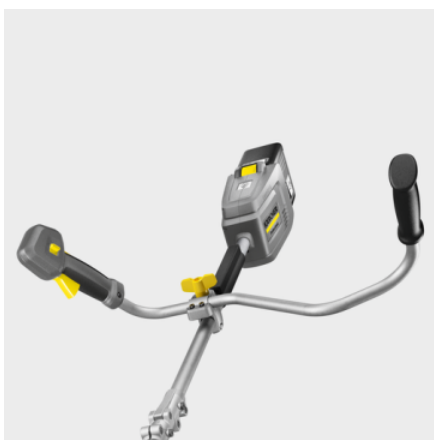

BCU 260/36 BP

Deze bosmaaier kan zware klussen aan, zoals hardnekkige ongecontroleerde plantengroei, taai gras of dikke ondergroei. Uiterst eenvoudig te bedienen door ergonomische tweehandige handgreep.

Bestelnr.

1.042-503.0

- Motor zonder koolborstels
- Ergonomische greep voor twee handen
- Lichtgewicht met een optimaal zwaartepunt

Technische gegevens

EAN Code		4054278634340
Battery platform		36 V Battery platform
Aantal messen		3
Toerental	tr/min	Niveau 1: 4600 / Niveau 2: 5600
Draadsnijder		Mes
Diameter snijcirkel	cm	26
Stroomsoort	V	36
Werktijd per batterijlading	min	max. 55 (6,0 Ah) / max. 70 (7,5 Ah)
Gewicht zonder toebehoren	kg	4,2
Gewicht (incl. doos)	kg	6,9
Afmetingen (l x b x h)	mm	1803 x 644 x 364

Uitrusting

Variant	Batterij en lader niet inbegrepen
Ergonomische greep voor twee handen	■
Dubbele-schouder draagriem	■
Inbussleutel	■
Slagmes	■

■ Bij de levering inbegrepen

Ergonomische greep voor twee handen

- Moeiteloos werken gedurende lange periodes.
- Optimale, uitgebalanceerde gewichtsverdeling zodat u kan werken zonder moe te worden.

Dubbele-schouder draagriem

- Comfortabel in gebruik, vooral voor langere periodes.
- Gewichtsverdeling over een groter oppervlak vermindert de spanning.