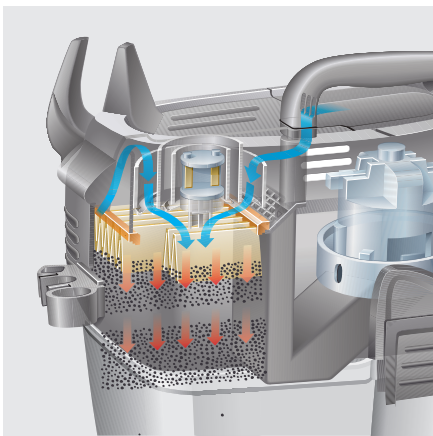

SB VC 1

SB VC zelfbedieningsstofzuigers: zij blinken uit door hun constant hoge zuigkracht (dankzij de Tact automatische filterreiniging), slanghouder met glasvezelstaaf en verbeterde ergonomische zuigmond.

Bestelnr. 1.070-003.2

Technische gegevens

| | | |
|----------------------|-------|---------|
| Luchtverplaatsing | l/s | 74 |
| Vacuüm | mbar | 254 |
| Vermogen | kW | 1,38 |
| Tankinhoud | l | 36 |
| Geluidsniveau | dB(A) | 60 |
| Aantal stroomgroepen | Ph | 1 |
| Frequentie | Hz | 50 / 60 |
| Stroomsoort | V | 230 |

Automatische filterreiniging Tact

- De zuigkracht blijft op constant hoog niveau.
- Verlengt de levensduur van filter en turbine.
- Verlengt het onderhouds- en vervangingsinterval van de filter, tijd- en kostbesparend.

Slanghouder met glasvezelstaaf

- Minder contact tussen de grond en slang.
- Beschermde de slang.
- Voorkomt dat vuil in de auto wordt gebracht.

Geoptimaliseerde, ergonomische zuigmond

- Goede reinigingsresultaten op oppervlakten, in hoeken en kiertjes.
- Speciale structuur op greep voor optimaal gebruik.
- Efficiënt stofzuigen voor een hoge klantentevredenheid.