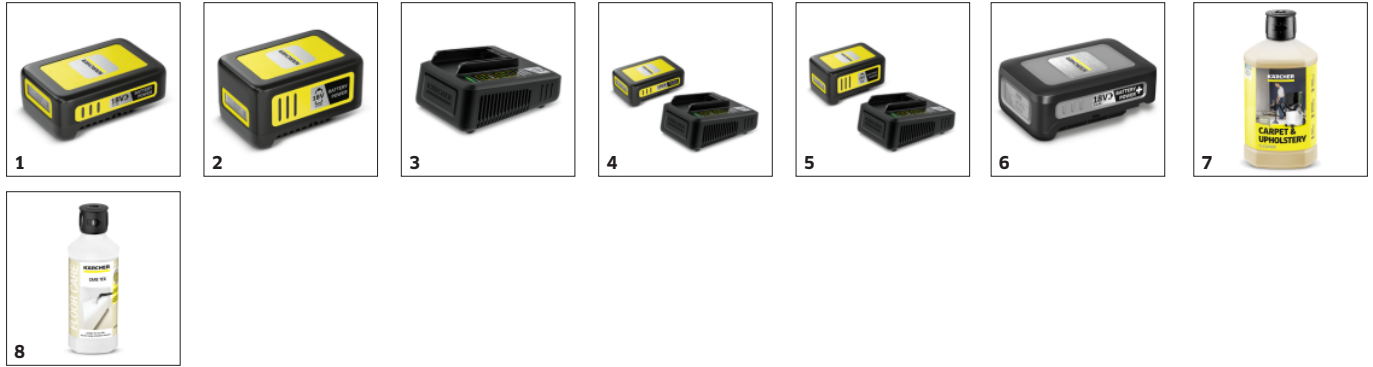

TOEBEHOREN VOOR SE 3-18 COMPACT 1.081-500.0

	Bestelnr.	Beschrijving	
BATTERIJEN			
Batterij 18 V / 2,5 Ah	1 2.445-034.0	De 18 V / 2,5 Ah Battery Power verwisselbare batterij met innovatieve Real Time Technology incl. LCD-display voor weergave van laadniveau. Geschikt voor alle apparaten uit het 18 V Kärcher batterijplatform.	☐
Batterij 18 V / 5,0 Ah	2 2.445-035.0	De 18 V / 5,0 Ah Battery Power verwisselbare batterij met innovatieve Real Time Technology incl. LCD-display voor weergave van laadniveau. Geschikt voor alle apparaten uit het 18V Kärcher batterijplatform.	☐
BATTERIJ OPLADERS			
Snellader 18V batterij	3 2.445-032.0	Deze snellader laadt alle 18 V/2,5 Ah Kärcher Battery Power verwisselbare batterijen op tot 80% in amper 44 minuten en hij kan gebruikt worden voor alle batterijen uit het 18 V Kärcher batterijplatform.	☐
STARTERSKIT BATTERIJEN EN BATTERIJ-OPLADERS			
Starter kit 18V-2,5Ah Battery + snellader	4 2.445-062.0	Battery Power starterspakket incl. 18V / 2,5Ah Battery Power verwisselbare batterij met innovatieve Real Time Technologie en 18V snellader. Voor alle apparaten in het Kärcher 18V-batterijplatform.	☐
Starter kit 18V-5,0Ah Batterij + snellader	5 2.445-063.0	Battery Power starterspakket incl. 18V / 5,0Ah Battery Power verwisselbare batterij met innovatieve Real Time Technologie en 18V snellader. Voor alle apparaten in het Kärcher 18V-batterijplatform.	☐
BATTERIJEN			
Battery Power+ 18/30	6 2.445-042.0	Met Real Time Technologie via LCD-scherm: Zeer krachtige Battery Power+ 18 V lithium-ion batterij. Lange looptijden dankzij de capaciteit van 3,0 Ah. Met spanningsbewaking en IPX5 bescherming.	☐
TEPPICH- UND POLSTERREINIGUNG			
Tapijtreiniger RM 519	7 6.295-771.0	Vloeibaar reinigingsmiddel met een korte droogtijd voor de tussentijdse reiniging. Geschikt voor tapijten, tapijtvloeren, gestoffeerde meubelen, autostoelen, enz.	☐
TEXTILPFLEGE			
Textielimpregneermiddel Care Tex RM 762	8 6.295-769.0	Uiterst doeltreffende, langdurige bescherming voor elke vloerbedekking. Tapijten, meubelen of autostoelen krijgen een vuilafstotende beschermingslaag waardoor ze minder snel vuil worden.	☐

■ Bij de levering inbegrepen   ☐ Beschikbaar toebehoren   ☐ Reinigingsmiddelen.