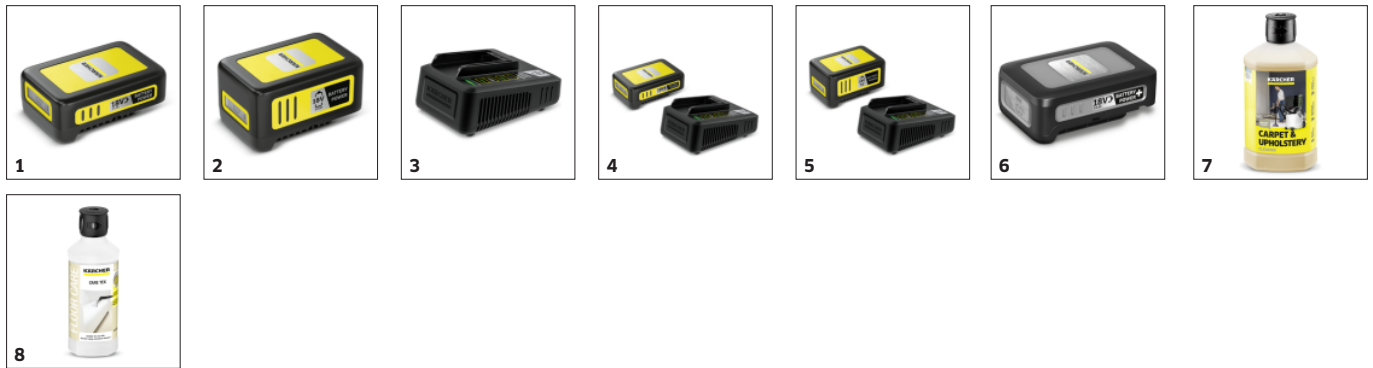

TOEBEHOREN VOOR SE 3-18 COMPACT WHITE 1.081-506.0

		Bestelnr.	Beschrijving	
BATTERIJEN				
Batterij 18 V / 2,5 Ah	1	2.445-034.0	De 18 V / 2,5 Ah Battery Power verwisselbare batterij met innovatieve Real Time Technology incl. LCD-display voor weergave van laadniveau. Geschikt voor alle apparaten uit het 18 V Kärcher batterijplatform.	☐
Batterij 18 V / 5,0 Ah	2	2.445-035.0	De 18 V / 5,0 Ah Battery Power verwisselbare batterij met innovatieve Real Time Technology incl. LCD-display voor weergave van laadniveau. Geschikt voor alle apparaten uit het 18V Kärcher batterijplatform.	☐
BATTERIJ OPLADERS				
Snellader 18V batterij	3	2.445-032.0	Deze snellader laadt alle 18 V/2,5 Ah Kärcher Battery Power verwisselbare batterijen op tot 80% in amper 44 minuten en hij kan gebruikt worden voor alle batterijen uit het 18 V Kärcher batterijplatform.	☐
STARTERSKIT BATTERIJEN EN BATTERIJ-OPLADERS				
Starter kit 18V-2,5Ah Battery + snellader	4	2.445-062.0	Battery Power starterspakket incl. 18V / 2,5Ah Battery Power verwisselbare batterij met innovatieve Real Time Technologie en 18V snellader. Voor alle apparaten in het Kärcher 18V-batterijplatform.	☐
Starter kit 18V-5,0Ah Batterij + snellader	5	2.445-063.0	Battery Power starterspakket incl. 18V / 5,0Ah Battery Power verwisselbare batterij met innovatieve Real Time Technologie en 18V snellader. Voor alle apparaten in het Kärcher 18V-batterijplatform.	☐
BATTERIJEN				
Battery Power+ 18/30	6	2.445-042.0	Met Real Time Technologie via LCD-scherm: Zeer krachtige Battery Power+ 18 V lithium-ion batterij. Lange looptijden dankzij de capaciteit van 3,0 Ah. Met spanningsbewaking en IPX5 bescherming.	☐
TEPPICH- UND POLSTERREINIGUNG				
Tapijtreiniger RM 519	7	6.295-771.0	Vloeibaar reinigingsmiddel met een korte droogtijd voor de tussentijdse reiniging. Geschikt voor tapijten, tapijtvloeren, gestoffeerde meubelen, autostoelen, enz.	☐
TEXTILPFLEGE				
Textielimpregneermiddel Care Tex RM 762	8	6.295-769.0	Uiterst doeltreffende, langdurige bescherming voor elke vloerbedekking. Tapijten, meubelen of autostoelen krijgen een vuilafstotende beschermingslaag waardoor ze minder snel vuil worden.	☐

■ Bij de levering inbegrepen   ☐ Beschikbaar toebehoren   ☐ Reinigingsmiddelen.