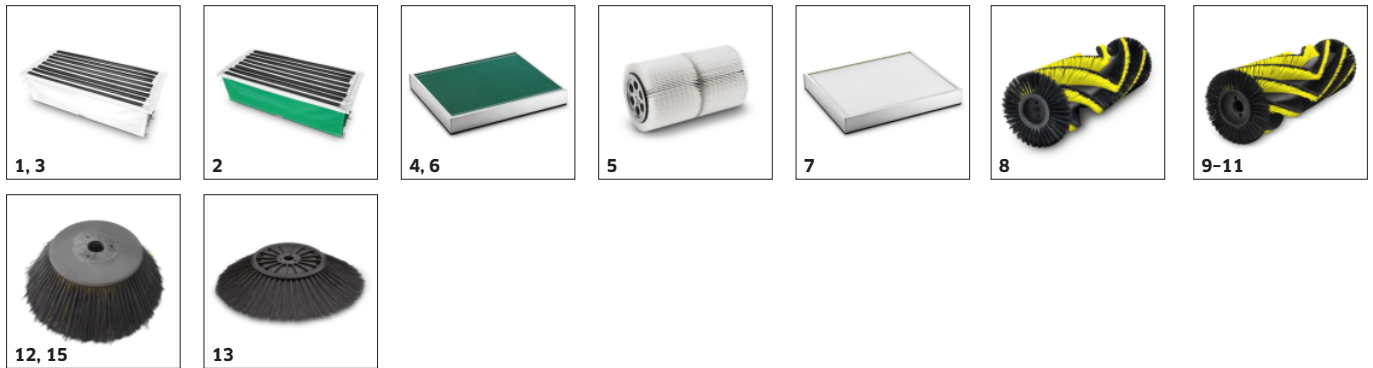

TOEBEHOREN VOOR KM 170/600 R D CLASSIC 1.186-145.0

	Bestelnr.	Beschrijving	
FILTES			
Zakfilter			
Pocket filter white KM 170/600 R D Class	1	6.981-065.0	☒
Pocket filter green KM 170/600 RD Classi	2	6.981-064.0	☐
Ombouwsset filter			
Add-on kit pocket filter KM 170/600 RD C	3	2.852-804.0	☒
Add-on kit flat-pleated filter KM 170/60	4	2.852-805.0	☐
Add-on kit filter circle KM 170/600 RD C	5	2.852-806.0	☐
Vlakfilter			
Vlakfilter, groen	6	6.988-160.0	☐
Vlakfilter, wit	7	6.987-691.0	☐
HOOFDBEZEM			
Standaard hoofdbezem			
Standaard walsborstel	8	6.987-441.0	☒
Hoofdbezem zacht			
Hoofdbezem, zacht	9	6.987-469.0	☐
Hoofdbezem zacht / natuur	10	6.987-443.0	☐
Hoofdbezem, hard			
Hoofdbezem, hard	11	6.987-442.0	☐
ZIJBEZEMS			
Standaard zijbezems			
Standaard zijbezem	12	6.987-467.0	☒
Zijbezems hard			
Zijbezem, hard	13	6.987-468.0	☐
Zijbezems zacht			
Zijbezem, zacht	14	6.987-465.0	☐

☒ Bij de levering inbegrepen
☐ Beschikbaar toebehoren