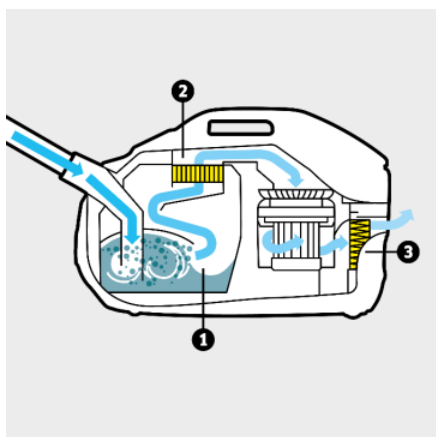

Meervoudig filtersysteem, bestaande uit een innovatieve waterfilter, een uitwasbare tussenfilter, en een HEPA 13 filter (EN1822:1998)

- Filtert 99,95% van het stof uit de lucht.
- Zorgt voor een frisse en schone lucht en een aangename omgeving binnenshuis.
- Geschikt voor allergieërs.