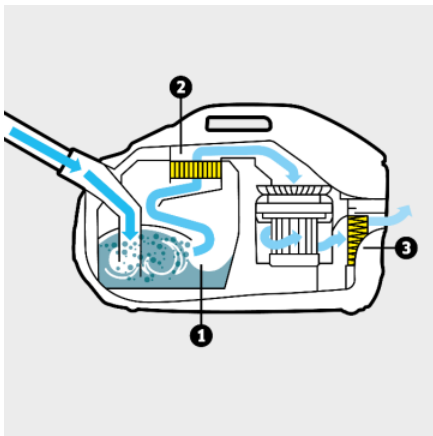

Meervoudig filtersysteem, bestaande uit een innovatieve waterfilter, een uitwasbare tussenfilter, en een HEPA 13 filter (EN1822:1998)

- Filtert 99,95% van het stof uit de lucht.
- Zorgt voor een frisse en schone lucht en een aangename omgeving binnenshuis.
- Geschikt voor allergieklidders.