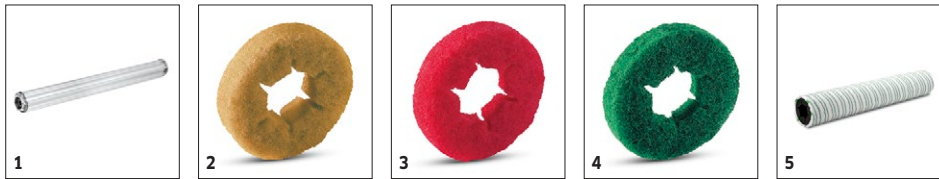

B 200 R BP + R 75

1.246-200.2

KÄRCHER

		Bestelnr.	Hardheid/ Borsteltype	Lengte	Diame- ter	Kleur	Prijs	Beschrijving	
Padwalshouders									
Padwalshouder	1	4.762-434.0		700 mm				Past op R 75.	☐
Walspads									
Walspad	2	6.369-454.0	Zacht		105 mm	geel		Walspads (x20) zacht, geel. Voor polijsten en reinigen van gladde vloeren. Geschikt voor gebruik met bijbehorende walspad-as.	☐
	3	6.369-456.0	Middel		105 mm	rood		Walspads (x20), medium, rood. Voor het reinigen van gladde vloeren. Geschikt voor gebruik met bijbehorende walspad-as. Per 10 cm aslengte ongeveer 7 tot 7,5 pads benodigd.	☐
	4	6.369-455.0	hard		105 mm	groen		Walspads (x20), hard, groen. Voor het verwijderen van hardnekkig vuil en het reinigen van gladde vloeren. Geschikt voor gebruik met bijbehorende walspad-as.	☐
Microvezelwals									
Microvezelwals	5	4.114-007.0	Microvezel	700 mm	105 mm	licht- groen		Wereldinnovatie: door de toepassing van microvezelrollers worden de uitstekende reinigingseigenschappen van microvezel gecombineerd met de voordelen van de walsborsteltechnologie. In combinatie met walspad-as 4.762-434.0. Past op R 75.	☐

■ Bij de levering inbegrepen   □ Beschikbaar toebehoren