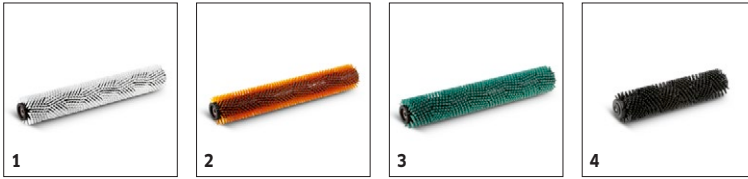

B 200 R BP + R 75

1.246-200.2

		Bestelnr.	Hardheid/ Borsteltype	Lengte	Kleur	Aantal	Prijs	Beschrijving	
Borstelwalsen BR									
Walsborstel	1	6.906-985.0	Zacht	700 mm	Wit	1 stuk(s)		Zacht, voor het reinigen van kwetsbare oppervlakken en voor polijsten.Past op R 75.	☐
	2	6.906-986.0	Hoog-diep	700 mm	oranje	1 stuk(s)		Medium hard, voor het reinigen van vloeren met veel structuur en diepere voegen.Past op R 75.	☐
	3	6.906-987.0	hard	700 mm	groen	1 stuk(s)		Hard, voor zware vervuiling en dieptereiniging;alleen voor niet kwetsbare vloeren.Past op borstelkop R 75.	☐
	4	6.906-988.0	Zeer hard	700 mm	zwart	1 stuk(s)		Zeer hard, voor extreem plakkerig vuil en dieptereiniging; alleen voor niet kwetsbare oppervlakken.Past op borstelkop R 75.	☐

■ Bij de levering inbegrepen   ☐ Beschikbaar toebehoren