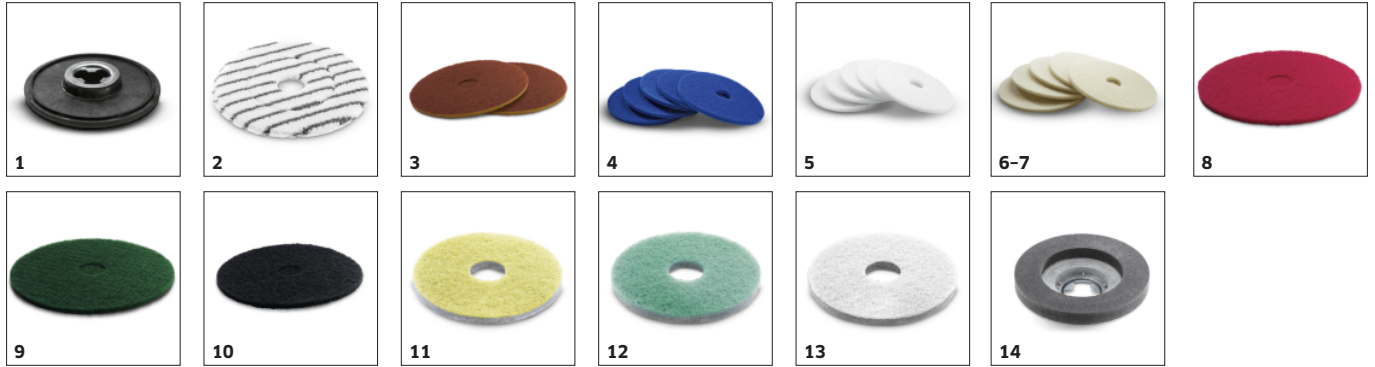

TOEBEHOREN VOOR BDS 43/150 C CLASSIC 1.291-243.0

	Bestelnr.	Beschrijving	
DISCPADS/PADHOUDERS			
Padhouder			
Meeneemschijf, 420 mm	1 6.369-899.0	Draaischijf voor pads (lage snelheid) voor reinigen met pads voor machines tot 200 rpm Diameter 420 mm. Met snelkoppeling en middenvergrendeling.	☒
Microvezelpad			
Pad micro-fibre set 5x D 432, Wit, 430 mm, 5 x	2 6.371-346.0		☐
Pads			
Pad SPP Set 5x Ø432mm, hard, bruin, 432 mm, 5 x	3 6.371-344.0		☐
Pad, Zacht, blauw, 432 mm, 5 x	4 6.369-471.0	5 pads, zacht, blauw. Diameter 432 mm. Voor het reinigen van alle vloeren.	☐
Pad, Zeer zacht, Wit, 432 mm, 5 x	5 6.369-469.0	Witte, zachte en niet-schurende discpad voor het reinigen en hoogglans polijsten.	☐
Natuurlijk haar pad, Zacht, naturel, 432 mm, 5 x	6 6.371-149.0	Beige discpad met een lichte korrel om te reinigen en te polijsten.	☐
Pad, Zacht, beige, 432 mm, 5 x	7 6.371-081.0		☐
Pad, middelzacht, rood, 432 mm, 5 x	8 6.369-470.0	Rode, standaard discpad voor een regelmatige onderhoudsreiniging.	☐
Pad, middelhard, groen, 432 mm, 5 x	9 6.369-472.0	Groene, schurende discpad zowel voor de diepreiniging als voor de verwijdering van kleverig vuil.	☐
Pad, hard, zwart, 432 mm, 5 x	10 6.369-473.0	Zwarte, zeer schurende discpad voor de diepreiniging van slijtvaste vloerbedekkingen met zeer kleverig vuil.	☐
Diamantpads			
Diamantpad, Middel, geel, 432 mm, 5 x	11 6.371-257.0	Gele diamantpad voor het behandelen en onderhouden van harde vloerbedekkingen. Voor een zijdemat oppervlak die nadien kan gepolijst worden met de groene diamantpad.	☐
Diamantpad, fijn, groen, 432 mm, 5 x	12 6.371-238.0	Groene, fijne diamantpad voor het polijsten van vloeren met een hoogglanzende toplaag. Creëert een hoogglans oppervlak en kan ook worden gebruikt voor de kristallisatie.	☐
Diamantpad, grof, Wit, 432 mm, 5 x	13 6.371-256.0	Witte, grove diamantpad voor harde vloerbedekkingen. Verwijdert kleine krasjes en zorgt voor een schoon, gelijkmatig, mat oppervlak, dat als voorbereiding dient voor een verdere behandeling met de gele diamantpad.	☐
Toebehoren om te slijpen			
Schuurschijf	14 6.369-934.0	Voor betonnen vloeren.	☐

■ Bij de levering inbegrepen   □ Beschikbaar toebehoren