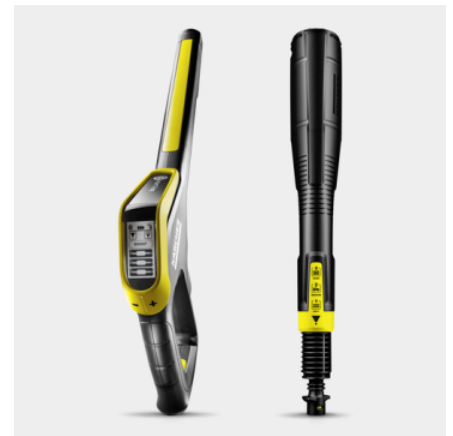

LONG LIFE

Bestelnr.

1.317-200.0

- Smart Control-spuitpistool met +/- toetsen en LED-display voor de drukregeling en doseerunit voor reinigingsmiddel
- Maximale stabiliteit dankzij het lage zwaartepunt, de slanggeleiding en een grotere voet.
- Uiterst efficiënte watergekoelde motor

Smart Control-spuitpistool en 3-in-1 Multi Jet-spuitlans

- Spuitpistool met LCD-display en knoppen voor drukregeling of dosering van reinigingsmiddel.
- De roterende 3-in-1 Multi jet omvat drie verschillende sproeiers voor eenvoudig wisselen.
- Quick Connect-adapter voor eenvoudige bevestiging van hogedrukslang en accessoires.