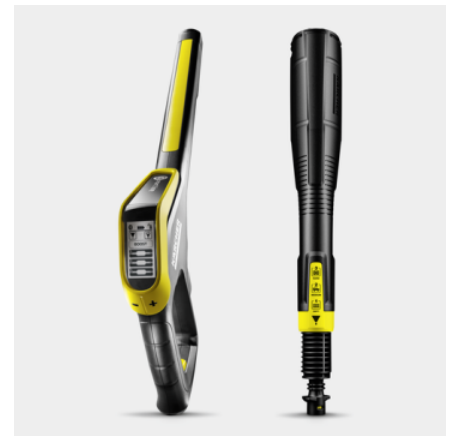

LONG LIFE

WATER-COOLED MOTOR

Bestelnr. 1.317-203.0

- Smart Control-spuitpistool met +/- toetsen en LED-display voor de drukregeling en doseerunit voor reinigingsmiddel
- Maximale stabiliteit dankzij het lage zwaartepunt, de slanggeleiding en een grotere voet.
- Uiterst efficiënte watergekoelde motor

Smart Control-spuitpistool en 3-in-1 Multi Jet-spuitlans

- Spuitpistool met LCD-display en knoppen voor drukregeling of dosering van reinigingsmiddel.
- De roterende 3-in-1 Multi jet omvat drie verschillende sproeiers voor eenvoudig wisselen.
- Quick Connect-adapter voor eenvoudige bevestiging van hogedrukslang en accessoires.