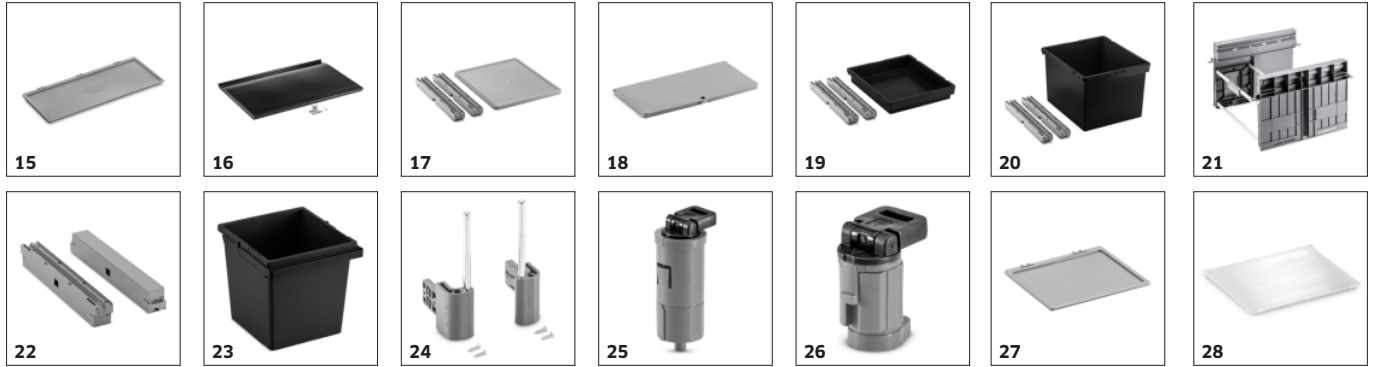

TOEBEHOREN VOOR FM EXPERTPRO 50/ P 1.321-008.0

	Bestelnr.	Beschrijving	
TROLLEYS & BUCKET SYSTEMS			
Storage			
Assembly group cover 12L kpl.	15	2.855-264.0	☒
Assembly group door large kpl.	16	2.855-278.0	☒
Tray	17	2.855-291.0	☒
Assembly group cover disposal unit kpl.	18	2.855-232.0	☐
Assembly group drawer H80 kpl.	19	2.855-233.0	☐
Assembly group drawer H322 kpl.	20	2.855-235.0	☐
Assembly group drawer tilt function 56er	21	2.855-237.0	☐
Assembly group guide drawer kpl.	22	2.855-246.0	☐
Assembly group bucket 15L kpl.	23	2.855-249.0	☐
Assembly group holder bucket kpl.	24	2.855-253.0	☐
Assembly group plastics lock kpl.	25	2.855-256.0	☐
	26	2.855-257.0	☐
Assembly group cover 6L kpl.	27	2.855-265.0	☐
Assembly group base plate 100er kpl.	28	2.855-270.0	☐

☒ Bij de levering inbegrepen
☐ Beschikbaar toebehoren