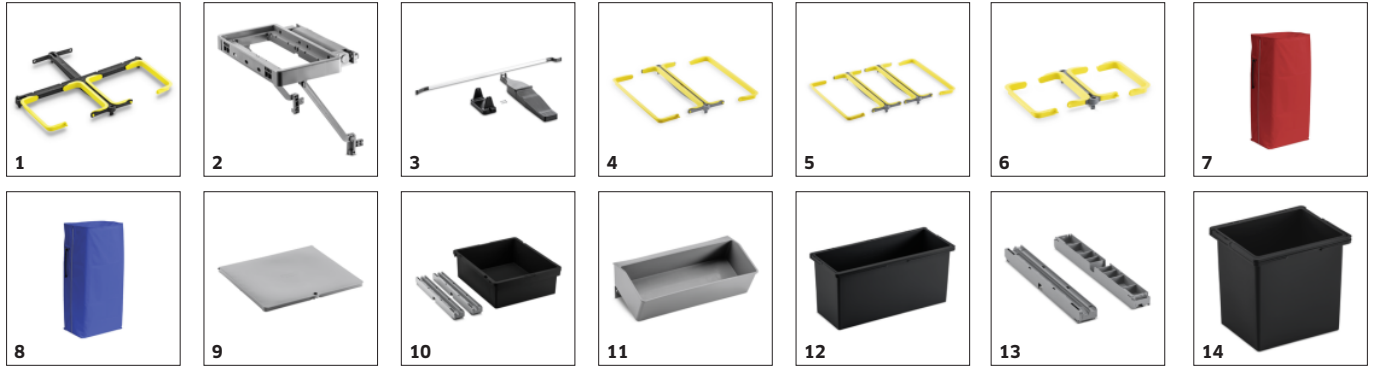

TOEBEHOREN VOOR FM EXPERTPRO 50/ P 1.321-008.0

	Bestelnr.	Beschrijving	
TROLLEYS & BUCKET SYSTEMS			
Disposal			
Assembly group disposal unit 4x25 kpl.	1	2.855-268.0	☒
Assembly group disposal unit slewable kp	2	2.855-225.0	☐
Assembly group foot pedal kpl.	3	2.855-242.0	☐
Assembly group disposal unit 2x50 kpl.	4	2.855-267.0	☐
Assembly group disposal unit 3x40 kpl.	5	2.855-269.0	☐
Assembly group disposal unit 2x30 kpl.	6	2.855-280.0	☐
Sack with zip fastener red 120L	7	6.999-160.0	☐
Sack with zip fastener blue 120L	8	6.999-161.0	☐
Storage			
Assembly group cover kpl.	9	2.855-231.0	☒
Assembly group drawer H166 kpl.	10	2.855-234.0	☒
Assembly group mop pocket kpl.	11	2.855-238.0	☒
Assembly group bucket 12L kpl.	12	2.855-239.0	☒
Assembly group guide drawer kpl.	13	2.855-245.0	☒
Assembly group bucket without 6L kpl.	14	2.855-262.0	☒

☒ Bij de levering inbegrepen
☐ Beschikbaar toebehoren