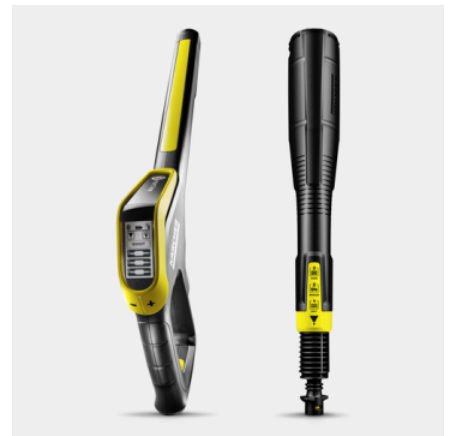

K 5 PREMIUM SMART CONTROL HOME

K 5 Premium Smart Control: hogedrukreiniger met Bluetooth, app-ondersteuning, boost-modus voor extra vermogen, G 180 Q Smart Control-spuitpistool, 3-in-1 Multi Jet, ingebouwde slanghaspel. Incl. Home Kit.

Made in Europe

LONG LIFE

WATER-COOLED MOTOR

Bestelnr.

1.324-673.0

- Smart Control-spuitpistool met +/- toetsen en LED-display voor de drukregeling en doseerunit voor reinigingsmiddel
- Maximale stabiliteit dankzij het lage zwaartepunt, de slanggeleiding en een grotere voet.
- Uiterst efficiënte watergekoelde motor

Smart Control-spuitpistool en 3-in-1 Multi Jet-spuitlans

- Spuitpistool met LCD-display en knoppen voor drukregeling of dosering van reinigingsmiddel.
- De roterende 3-in-1 Multi jet omvat drie verschillende sproeiers voor eenvoudig wisselen.
- Quick Connect-adapter voor eenvoudige bevestiging van hogedrukslang en accessoires.