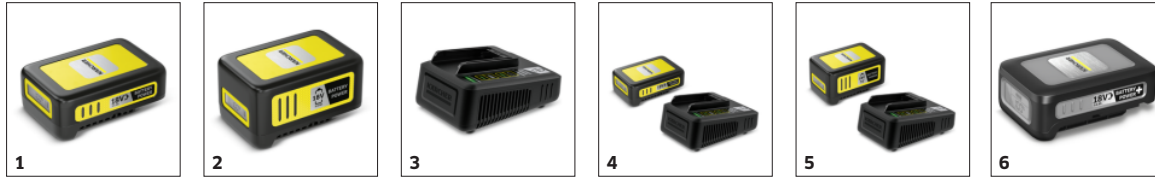

TOEBEHOREN VOOR TLO BATTERY 18-32 1.444-020.0

		Bestelnr.	Beschrijving	
BATTERIJEN				
Batterij 18 V / 2,5 Ah	1	2.445-034.0	De 18 V / 2,5 Ah Battery Power verwisselbare batterij met innovatieve Real Time Technology incl. LCD-display voor weergave van laadniveau. Geschikt voor alle apparaten uit het 18 V Kärcher batterijplatform.	☐
Batterij 18 V / 5,0 Ah	2	2.445-035.0	De 18 V / 5,0 Ah Battery Power verwisselbare batterij met innovatieve Real Time Technology incl. LCD-display voor weergave van laadniveau. Geschikt voor alle apparaten uit het 18V Kärcher batterijplatform.	☐
BATTERIJ OPLADERS				
Snellader 18V batterij	3	2.445-032.0	Deze snellader laadt alle 18 V/2,5 Ah Kärcher Battery Power verwisselbare batterijen op tot 80% in amper 44 minuten en hij kan gebruikt worden voor alle batterijen uit het 18 V Kärcher batterijplatform.	☐
STARTERSKIT BATTERIJEN EN BATTERIJ-OPLADERS				
Starter kit 18V-2,5Ah Battery + snellader	4	2.445-062.0	Battery Power starterspakket incl. 18V / 2,5Ah Battery Power verwisselbare batterij met innovatieve Real Time Technologie en 18V snellader. Voor alle apparaten in het Kärcher 18V-batterijplatform.	☐
Starter kit 18V-5,0Ah Batterij + snellader	5	2.445-063.0	Battery Power starterspakket incl. 18V / 5,0Ah Battery Power verwisselbare batterij met innovatieve Real Time Technologie en 18V snellader. Voor alle apparaten in het Kärcher 18V-batterijplatform.	☐
BATTERIJEN				
Battery Power+ 18/30	6	2.445-042.0	Met Real Time Technologie via LCD-scherm: Zeer krachtige Battery Power+ 18 V lithium-ion batterij. Lange looptijden dankzij de capaciteit van 3,0 Ah. Met spanningsbewaking en IPX5 bescherming.	☐

■ Bij de levering inbegrepen   ☐ Beschikbaar toebehoren   ☐ Reinigingsmiddelen.