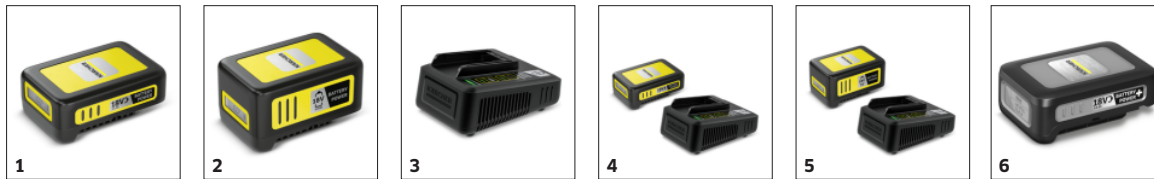

Diamantgeslepen messen

- De messen zorgen voor precieze snijresultaten.

Ergonomisch ontworpen greep

- Voor een aangename en veilige greep zelfs gedurende langere werktijden.

TOEBEHOREN VOOR HGE 18-45 BATTERY 1.444-230.0

		Bestelnr.	Beschrijving	
BATTERIJEN				
Batterij 18 V / 2,5 Ah	1	2.445-034.0	De 18 V / 2,5 Ah Battery Power verwisselbare batterij met innovatieve Real Time Technology incl. LCD-display voor weergave van laadniveau. Geschikt voor alle apparaten uit het 18 V Kärcher batterijplatform.	<input type="checkbox"/>
Batterij 18 V / 5,0 Ah	2	2.445-035.0	De 18 V / 5,0 Ah Battery Power verwisselbare batterij met innovatieve Real Time Technology incl. LCD-display voor weergave van laadniveau. Geschikt voor alle apparaten uit het 18V Kärcher batterijplatform.	<input type="checkbox"/>
BATTERIJ OPLADERS				
Snellader 18V batterij	3	2.445-032.0	Deze snellader laadt alle 18 V/2,5 Ah Kärcher Battery Power verwisselbare batterijen op tot 80% in amper 44 minuten en hij kan gebruikt worden voor alle batterijen uit het 18 V Kärcher batterijplatform.	<input type="checkbox"/>
STARTERSKIT BATTERIJEN EN BATTERIJ-OPLADERS				
Starter kit 18V-2,5Ah Battery + snellader	4	2.445-062.0	Battery Power starterspakket incl. 18V / 2,5Ah Battery Power verwisselbare batterij met innovatieve Real Time Technologie en 18V snellader. Voor alle apparaten in het Kärcher 18V-batterijplatform.	<input type="checkbox"/>
Starter kit 18V-5,0Ah Batterij + snellader	5	2.445-063.0	Battery Power starterspakket incl. 18V / 5,0Ah Battery Power verwisselbare batterij met innovatieve Real Time Technologie en 18V snellader. Voor alle apparaten in het Kärcher 18V-batterijplatform.	<input type="checkbox"/>
BATTERIJEN				
Battery Power+ 18/30	6	2.445-042.0	Met Real Time Technologie via LCD-scherm: Zeer krachtige Battery Power+ 18 V lithium-ion batterij. Lange looptijden dankzij de capaciteit van 3,0 Ah. Met spanningsbewaking en IPX5 bescherming.	<input type="checkbox"/>