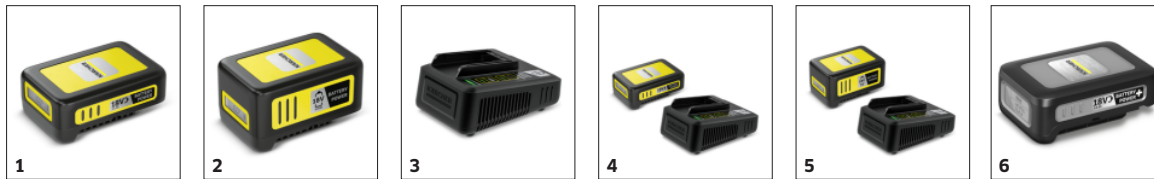

TOEBEHOREN VOOR HGE 18-50 BATTERY 1.444-240.0

		Bestelnr.	Beschrijving	
BATTERIJEN				
Batterij 18 V / 2,5 Ah	1	2.445-034.0	De 18 V / 2,5 Ah Battery Power verwisselbare batterij met innovatieve Real Time Technology incl. LCD-display voor weergave van laadniveau. Geschikt voor alle apparaten uit het 18 V Kärcher batterijplatform.	☐
Batterij 18 V / 5,0 Ah	2	2.445-035.0	De 18 V / 5,0 Ah Battery Power verwisselbare batterij met innovatieve Real Time Technology incl. LCD-display voor weergave van laadniveau. Geschikt voor alle apparaten uit het 18V Kärcher batterijplatform.	☐
BATTERIJ OPLADERS				
Snellader 18V batterij	3	2.445-032.0	Deze snellader laadt alle 18 V/2,5 Ah Kärcher Battery Power verwisselbare batterijen op tot 80% in amper 44 minuten en hij kan gebruikt worden voor alle batterijen uit het 18 V Kärcher batterijplatform.	☐
STARTERSKIT BATTERIJEN EN BATTERIJ-OPLADERS				
Starter kit 18V-2,5Ah Battery + snellader	4	2.445-062.0	Battery Power starterspakket incl. 18V / 2,5Ah Battery Power verwisselbare batterij met innovatieve Real Time Technologie en 18V snellader. Voor alle apparaten in het Kärcher 18V-batterijplatform.	☐
Starter kit 18V-5,0Ah Batterij + snellader	5	2.445-063.0	Battery Power starterspakket incl. 18V / 5,0Ah Battery Power verwisselbare batterij met innovatieve Real Time Technologie en 18V snellader. Voor alle apparaten in het Kärcher 18V-batterijplatform.	☐
BATTERIJEN				
Battery Power+ 18/30	6	2.445-042.0	Met Real Time Technologie via LCD-scherm: Zeer krachtige Battery Power+ 18 V lithium-ion batterij. Lange looptijden dankzij de capaciteit van 3,0 Ah. Met spanningsbewaking en IPX5 bescherming.	☐

■ Bij de levering inbegrepen   ☐ Beschikbaar toebehoren   ☐ Reinigingsmiddelen.