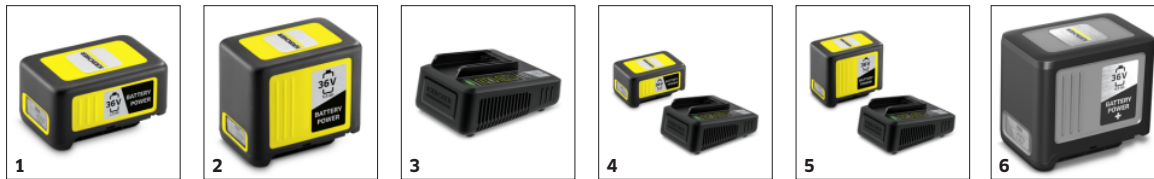

TOEBEHOREN VOOR HGE 36-60 BATTERY 1.444-250.0

		Bestelnr.	Beschrijving	
BATTERIJEN				
Batterij 36 V / 2,5 Ah	1	2.445-030.0	De 36V / 2,5Ah Battery Power verwisselbare batterij met innovatieve Real Time Technologie incl. LCD-display voor weergave van de batterijstatus. Geschikt voor gebruik met alle apparaten uit het Kärcher 36V batterijplatform.	☐
Batterij 36 V / 5,0 Ah	2	2.445-031.0	De 36V / 5,0Ah Battery Power verwisselbare batterij met innovatieve Real Time Technologie incl. LCD-display voor weergave van de batterijstatus. Geschikt voor gebruik met alle apparaten uit het Kärcher 36V batterijplatform.	☐
BATTERIJ OPLADERS				
Snellader 36V batterij	3	2.445-033.0	Met deze snellader, kunnen alle 36 V/2,5 Ah verwisselbare batterijen tot 80% worden opgeladen in amper 48 minuten. Hij is geschikt voor alle andere batterijen uit het 36 V Kärcher batterijplatform.	☐
STARTERSKIT BATTERIJEN EN BATTERIJ-OPLADERS				
Starter kit Battery Power 36/25	4	2.445-064.0	Battery Power starterspakket incl. 36V / 2,5Ah Battery Power verwisselbare batterij met innovatieve Real Time Technologie en 36V snellader. Voor alle apparaten in het Kärcher 36V-batterijplatform.	☐
Starter kit 36V-5,0Ah Batterij + snellader	5	2.445-065.0	Battery Power starterspakket incl. 36V / 5,0Ah Battery Power verwisselbare batterij met innovatieve Real Time Technologie en 36V snellader. Voor alle apparaten in het Kärcher 36V-batterijplatform.	☐
BATTERIJEN				
Battery Power+ 36/60	6	2.042-022.0	Extreem krachtige Battery Power+ 36 V lithium-ion batterij met een capaciteit van 6,0 Ah voor een lange werktijd. Met innovatief Real Time Technology LCD-display en spanningsbewaking.	☐

■ Bij de levering inbegrepen   ☐ Beschikbaar toebehoren   ☐ Reinigingsmiddelen.