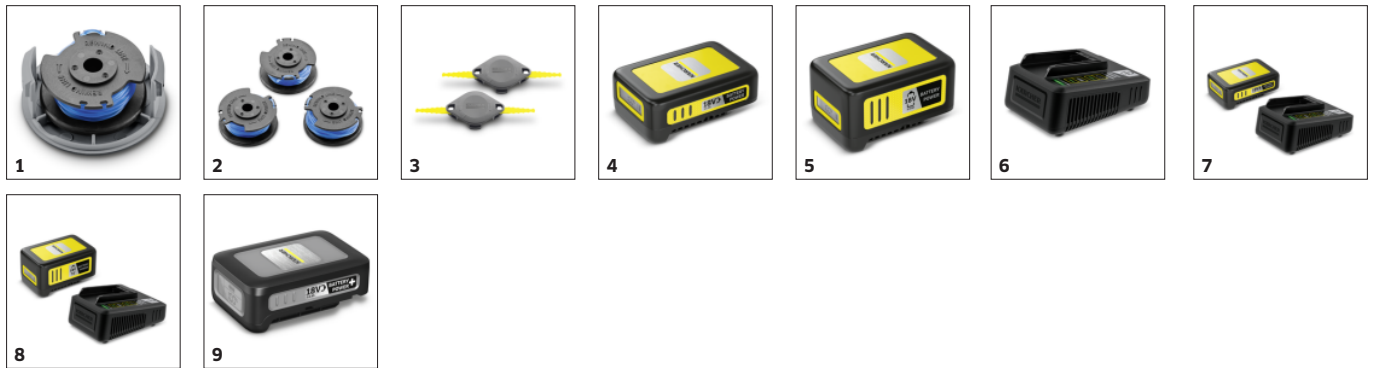

		Bestelnr.	Beschrijving	
KANTENTRIMMER				
Spoel kantentrimmer 18V	1	2.444-014.0	De spoel met praktische dop en gedraaid trimmerkoord zorgt voor goede resultaten op moeilijk bereikbare plaatsen. Het is geschikt voor alle 18V Kärcher draadloze kantentrimmers.	<input checked="" type="checkbox"/>
Set 3 spoelen kantentrimmer 18V	2	2.444-016.0	De spoel (in een set met 3 stuks geleverd) met gedraaide snijdraad zorgt voor nette resultaten op moeilijk bereikbare plaatsen. Het is geschikt voor alle 18V Kärcher draadloze kantentrimmers.	<input type="checkbox"/>
Set van 2 messen voor kantentrimmer LTR Battery	3	2.444-022.0	Is er ongecontroleerde groei in je tuin op moeilijk bereikbare plaatsen? Niet nadat het dubbelzijdig trimmerblad aan het werk is gegaan. Het blad is ontworpen om te worden gebruikt bij alle 18V en 36V Kärcher draadloze kantentrimmers.	<input type="checkbox"/>
BATTERIJEN				
Batterij 18 V / 2,5 Ah	4	2.445-034.0	De 18 V / 2,5 Ah Battery Power verwisselbare batterij met innovatieve Real Time Technology incl. LCD-display voor weergave van laadniveau. Geschikt voor alle apparaten uit het 18 V Kärcher batterijplatform.	<input type="checkbox"/>
Batterij 18 V / 5,0 Ah	5	2.445-035.0	De 18 V / 5,0 Ah Battery Power verwisselbare batterij met innovatieve Real Time Technology incl. LCD-display voor weergave van laadniveau. Geschikt voor alle apparaten uit het 18V Kärcher batterijplatform.	<input type="checkbox"/>
BATTERIJ OPLADERS				
Snellader 18V batterij	6	2.445-032.0	Deze snellader laadt alle 18 V/2,5 Ah Kärcher Battery Power verwisselbare batterijen op tot 80% in amper 44 minuten en hij kan gebruikt worden voor alle batterijen uit het 18 V Kärcher batterijplatform.	<input type="checkbox"/>
STARTERSKIT BATTERIJEN EN BATTERIJ-OPLADERS				
Starter kit 18V-2,5Ah Battery + snellader	7	2.445-062.0	Battery Power starterspakket incl. 18V / 2,5Ah Battery Power verwisselbare batterij met innovatieve Real Time Technologie en 18V snellader. Voor alle apparaten in het Kärcher 18V-batterijplatform.	<input type="checkbox"/>
Starter kit 18V-5,0Ah Batterij + snellader	8	2.445-063.0	Battery Power starterspakket incl. 18V / 5,0Ah Battery Power verwisselbare batterij met innovatieve Real Time Technologie en 18V snellader. Voor alle apparaten in het Kärcher 18V-batterijplatform.	<input type="checkbox"/>
BATTERIJEN				
Battery Power+ 18/30	9	2.445-042.0	Met Real Time Technologie via LCD-scherm: Zeer krachtige Battery Power+ 18 V lithium-ion batterij. Lange looptijden dankzij de capaciteit van 3,0 Ah. Met spanningsbewaking en IPX5 bescherming.	<input type="checkbox"/>