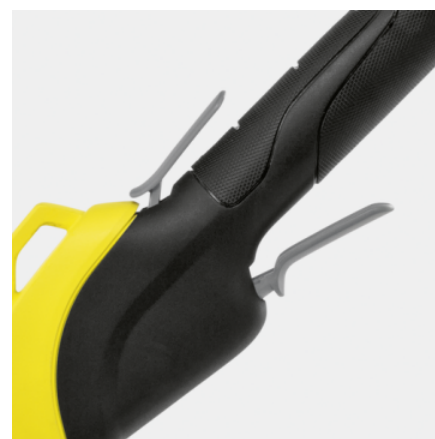

## LTR BATTERY SET 36-33

Grasresten en hardnekkig onkruid maken geen schijn van kans tegen de kracht van deze draadloze kantentrimmer LTR 36-33. Batterij en lader zijn inbegrepen in deze versie.

Bestelnr.

## Een grasmaaiende krachtpatser

- Deze krachtige grastrimmer snijdt ook door hoog gras en hardnekkig onkruid en wildgroei

## Efficiënt snijsysteem.

- Dankzij de snijfunctie wordt het gemakkelijk werken in hoeken en smalle kantjes in de tuin.
- De gedraaide snijlijn zorgt voor een precieze snede en een stille bediening.