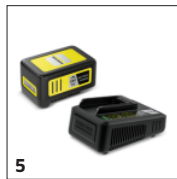

TOEBEHOREN VOOR BLADBLAZER LBL 2 BATTERY SET 1.445-110.0

		Bestelnr.	Beschrijving	
BATTERIJEN				
Batterij 18 V / 2,5 Ah	1	2.445-034.0	De 18 V / 2,5 Ah Battery Power verwisselbare batterij met innovatieve Real Time Technology incl. LCD-display voor weergave van laadniveau. Geschikt voor alle apparaten uit het 18 V Kärcher batterijplatform.	☒
Batterij 18 V / 5,0 Ah	2	2.445-035.0	De 18 V / 5,0 Ah Battery Power verwisselbare batterij met innovatieve Real Time Technology incl. LCD-display voor weergave van laadniveau. Geschikt voor alle apparaten uit het 18V Kärcher batterijplatform.	☐
BATTERIJ OPLADERS				
Snellader 18V batterij	3	2.445-032.0	Deze snellader laadt alle 18 V/2,5 Ah Kärcher Battery Power verwisselbare batterijen op tot 80% in amper 44 minuten en hij kan gebruikt worden voor alle batterijen uit het 18 V Kärcher batterijplatform.	☐
STARTERSKIT BATTERIJEN EN BATTERIJ-OPLADERS				
Starter kit 18V-2,5Ah Battery + snellader	4	2.445-062.0	Battery Power starterspakket incl. 18V / 2,5Ah Battery Power verwisselbare batterij met innovatieve Real Time Technologie en 18V snellader. Voor alle apparaten in het Kärcher 18V-batterijplatform.	☐
Starter kit 18V-5,0Ah Batterij + snellader	5	2.445-063.0	Battery Power starterspakket incl. 18V / 5,0Ah Battery Power verwisselbare batterij met innovatieve Real Time Technologie en 18V snellader. Voor alle apparaten in het Kärcher 18V-batterijplatform.	☐
BATTERIJEN				
Battery Power+ 18/30	6	2.445-042.0	Met Real Time Technologie via LCD-scherm: Zeer krachtige Battery Power+ 18 V lithium-ion batterij. Lange looptijden dankzij de capaciteit van 3,0 Ah. Met spanningsbewaking en IPX5 bescherming.	☐

☒ Bij de levering inbegrepen
☐ Beschikbaar toebehoren
☐ Reinigingsmiddelen.