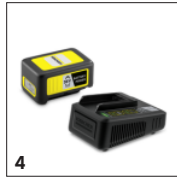

TOEBEHOREN VOOR BLADBLAZER LBL 4 BATTERY 1.445-150.0

		Bestelnr.	Beschrijving	
BATTERIJEN				
Batterij 36 V / 2,5 Ah	1	2.445-030.0	De 36V / 2,5Ah Battery Power verwisselbare batterij met innovatieve Real Time Technologie incl. LCD-display voor weergave van de batterijstatus. Geschikt voor gebruik met alle apparaten uit het Kärcher 36V batterijplatform.	☐
Batterij 36 V / 5,0 Ah	2	2.445-031.0	De 36V / 5,0Ah Battery Power verwisselbare batterij met innovatieve Real Time Technologie incl. LCD-display voor weergave van de batterijstatus. Geschikt voor gebruik met alle apparaten uit het Kärcher 36V batterijplatform.	☐
BATTERIJ OPLADERS				
Snellader 36V batterij	3	2.445-033.0	Met deze snellader, kunnen alle 36 V/2,5 Ah verwisselbare batterijen tot 80% worden opgeladen in amper 48 minuten. Hij is geschikt voor alle andere batterijen uit het 36 V Kärcher batterijplatform.	☐
STARTERSKIT BATTERIJEN EN BATTERIJ-OPLADERS				
Starter kit Battery Power 36/25	4	2.445-064.0	Battery Power starterspakket incl. 36V / 2,5Ah Battery Power verwisselbare batterij met innovatieve Real Time Technologie en 36V snellader. Voor alle apparaten in het Kärcher 36V-batterijplatform.	☐
Starter kit 36V-5,0Ah Batterij + snellader	5	2.445-065.0	Battery Power starterspakket incl. 36V / 5,0Ah Battery Power verwisselbare batterij met innovatieve Real Time Technologie en 36V snellader. Voor alle apparaten in het Kärcher 36V-batterijplatform.	☐
BATTERIJEN				
Battery Power+ 36/60	6	2.042-022.0	Extreem krachtige Battery Power+ 36 V lithium-ion batterij met een capaciteit van 6,0 Ah voor een lange werktijd. Met innovatief Real Time Technology LCD-display en spanningsbewaking.	☐

■ Bij de levering inbegrepen   ☐ Beschikbaar toebehoren   ☐ Reinigingsmiddelen.