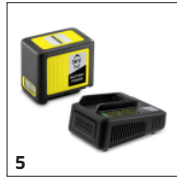

TOEBEHOREN VOOR BLADBLAZER LBL 4 BATTERY 1.445-150.0

		Bestelnr.	Beschrijving	
BATTERIJEN				
Batterij 36 V / 2,5 Ah	1	2.445-030.0	De 36V / 2,5Ah Battery Power verwisselbare batterij met innovatieve Real Time Technologie incl. LCD-display voor weergave van de batterijstatus. Geschikt voor gebruik met alle apparaten uit het Kärcher 36V batterijplatform.	☐
Batterij 36 V / 5,0 Ah	2	2.445-031.0	De 36V / 5,0Ah Battery Power verwisselbare batterij met innovatieve Real Time Technologie incl. LCD-display voor weergave van de batterijstatus. Geschikt voor gebruik met alle apparaten uit het Kärcher 36V batterijplatform.	☐
BATTERIJ OPLADERS				
Snellader 36V batterij	3	2.445-033.0	Met deze snellader, kunnen alle 36 V/2,5 Ah verwisselbare batterijen tot 80% worden opgeladen in amper 48 minuten. Hij is geschikt voor alle andere batterijen uit het 36 V Kärcher batterijplatform.	☐
STARTERSKIT BATTERIJEN EN BATTERIJ-OPLADERS				
Starter kit Battery Power 36/25	4	2.445-064.0	Battery Power starterspakket incl. 36V / 2,5Ah Battery Power verwisselbare batterij met innovatieve Real Time Technologie en 36V snellader. Voor alle apparaten in het Kärcher 36V-batterijplatform.	☐
Starter kit 36V-5,0Ah Batterij + snellader	5	2.445-065.0	Battery Power starterspakket incl. 36V / 5,0Ah Battery Power verwisselbare batterij met innovatieve Real Time Technologie en 36V snellader. Voor alle apparaten in het Kärcher 36V-batterijplatform.	☐
BATTERIJEN				
Battery Power+ 36/60	6	2.042-022.0	Extreem krachtige Battery Power+ 36 V lithium-ion batterij met een capaciteit van 6,0 Ah voor een lange werktijd. Met innovatief Real Time Technology LCD-display en spanningsbewaking.	☐

■ Bij de levering inbegrepen   ☐ Beschikbaar toebehoren   ☐ Reinigingsmiddelen.