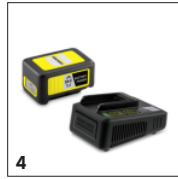

TOEBEHOREN VOOR BLADBLAZER LBL 4 BATTERY SET 1.445-160.0

		Bestelnr.	Beschrijving	
BATTERIJEN				
Batterij 36 V / 2,5 Ah	1	2.445-030.0	De 36V / 2,5Ah Battery Power verwisselbare batterij met innovatieve Real Time Technologie incl. LCD-display voor weergave van de batterijstatus. Geschikt voor gebruik met alle apparaten uit het Kärcher 36V batterijplatform.	■
Batterij 36 V / 5,0 Ah	2	2.445-031.0	De 36V / 5,0Ah Battery Power verwisselbare batterij met innovatieve Real Time Technologie incl. LCD-display voor weergave van de batterijstatus. Geschikt voor gebruik met alle apparaten uit het Kärcher 36V batterijplatform.	□
BATTERIJ OPLADERS				
Snellader 36V batterij	3	2.445-033.0	Met deze snellader, kunnen alle 36 V/2,5 Ah verwisselbare batterijen tot 80% worden opgeladen in amper 48 minuten. Hij is geschikt voor alle andere batterijen uit het 36 V Kärcher batterijplatform.	■
STARTERSKIT BATTERIJEN EN BATTERIJ-OPLADERS				
Starter kit Battery Power 36/25	4	2.445-064.0	Battery Power starterspakket incl. 36V / 2,5Ah Battery Power verwisselbare batterij met innovatieve Real Time Technologie en 36V snellader. Voor alle apparaten in het Kärcher 36V-batterijplatform.	□
Starter kit 36V-5,0Ah Batterij + snellader	5	2.445-065.0	Battery Power starterspakket incl. 36V / 5,0Ah Battery Power verwisselbare batterij met innovatieve Real Time Technologie en 36V snellader. Voor alle apparaten in het Kärcher 36V-batterijplatform.	□
BATTERIJEN				
Battery Power+ 36/60	6	2.042-022.0	Extreem krachtige Battery Power+ 36 V lithium-ion batterij met een capaciteit van 6,0 Ah voor een lange werktijd. Met innovatief Real Time Technology LCD-display en spanningsbewaking.	□

■ Bij de levering inbegrepen □ Beschikbaar toebehoren ○ Reinigingsmiddelen.