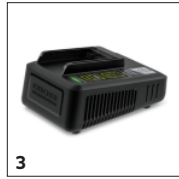

TOEBEHOREN VOOR BLADBLAZER LBL 4 BATTERY SET 1.445-160.0

		Bestelnr.	Beschrijving	
BATTERIJEN				
Batterij 36 V / 2,5 Ah	1	2.445-030.0	De 36V / 2,5Ah Battery Power verwisselbare batterij met innovatieve Real Time Technologie incl. LCD-display voor weergave van de batterijstatus. Geschikt voor gebruik met alle apparaten uit het Kärcher 36V batterijplatform.	■
Batterij 36 V / 5,0 Ah	2	2.445-031.0	De 36V / 5,0Ah Battery Power verwisselbare batterij met innovatieve Real Time Technologie incl. LCD-display voor weergave van de batterijstatus. Geschikt voor gebruik met alle apparaten uit het Kärcher 36V batterijplatform.	□
BATTERIJ OPLADERS				
Snellader 36V batterij	3	2.445-033.0	Met deze snellader, kunnen alle 36 V/2,5 Ah verwisselbare batterijen tot 80% worden opgeladen in amper 48 minuten. Hij is geschikt voor alle andere batterijen uit het 36 V Kärcher batterijplatform.	■
STARTERSKIT BATTERIJEN EN BATTERIJ-OPLADERS				
Starter kit Battery Power 36/25	4	2.445-064.0	Battery Power starterspakket incl. 36V / 2,5Ah Battery Power verwisselbare batterij met innovatieve Real Time Technologie en 36V snellader. Voor alle apparaten in het Kärcher 36V-batterijplatform.	□
Starter kit 36V-5,0Ah Batterij + snellader	5	2.445-065.0	Battery Power starterspakket incl. 36V / 5,0Ah Battery Power verwisselbare batterij met innovatieve Real Time Technologie en 36V snellader. Voor alle apparaten in het Kärcher 36V-batterijplatform.	□
BATTERIJEN				
Battery Power+ 36/60	6	2.042-022.0	Extreem krachtige Battery Power+ 36 V lithium-ion batterij met een capaciteit van 6,0 Ah voor een lange werktijd. Met innovatief Real Time Technology LCD-display en spanningsbewaking.	□

■ Bij de levering inbegrepen □ Beschikbaar toebehoren ○ Reinigingsmiddelen.