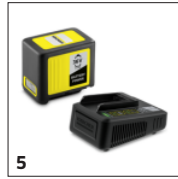

TOEBEHOREN VOOR BLADBLAZER LBL 4 BATTERY SET 1.445-160.0

		Bestelnr.	Beschrijving	
BATTERIJEN				
Batterij 36 V / 2,5 Ah	1	2.445-030.0	De 36V / 2,5Ah Battery Power verwisselbare batterij met innovatieve Real Time Technologie incl. LCD-display voor weergave van de batterijstatus. Geschikt voor gebruik met alle apparaten uit het Kärcher 36V batterijplatform.	■
Batterij 36 V / 5,0 Ah	2	2.445-031.0	De 36V / 5,0Ah Battery Power verwisselbare batterij met innovatieve Real Time Technologie incl. LCD-display voor weergave van de batterijstatus. Geschikt voor gebruik met alle apparaten uit het Kärcher 36V batterijplatform.	□
BATTERIJ OPLADERS				
Snellader 36V batterij	3	2.445-033.0	Met deze snellader, kunnen alle 36 V/2,5 Ah verwisselbare batterijen tot 80% worden opgeladen in amper 48 minuten. Hij is geschikt voor alle andere batterijen uit het 36 V Kärcher batterijplatform.	■
STARTERSKIT BATTERIJEN EN BATTERIJ-OPLADERS				
Starter kit Battery Power 36/25	4	2.445-064.0	Battery Power starterspakket incl. 36V / 2,5Ah Battery Power verwisselbare batterij met innovatieve Real Time Technologie en 36V snellader. Voor alle apparaten in het Kärcher 36V-batterijplatform.	□
Starter kit 36V-5,0Ah Batterij + snellader	5	2.445-065.0	Battery Power starterspakket incl. 36V / 5,0Ah Battery Power verwisselbare batterij met innovatieve Real Time Technologie en 36V snellader. Voor alle apparaten in het Kärcher 36V-batterijplatform.	□
BATTERIJEN				
Battery Power+ 36/60	6	2.042-022.0	Extreem krachtige Battery Power+ 36 V lithium-ion batterij met een capaciteit van 6,0 Ah voor een lange werktijd. Met innovatief Real Time Technology LCD-display en spanningsbewaking.	□

■ Bij de levering inbegrepen □ Beschikbaar toebehoren ○ Reinigingsmiddelen.