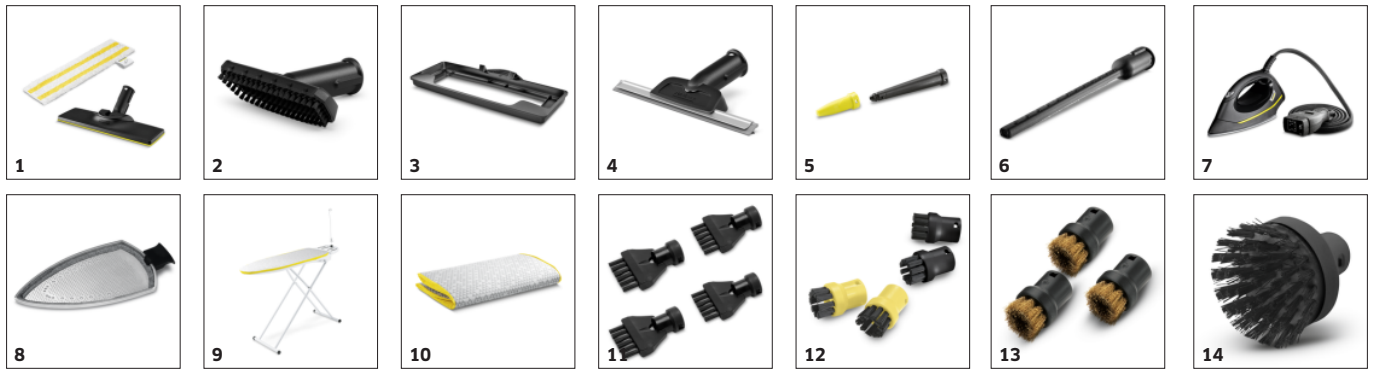

TOEBEHOREN VOOR SC 4 EASYFIX IRON 1.512-631.0

		Bestelnr.	Beschrijving	
STOOMREINIGER / STOOMZUIGER / STRIJKSTATION				
Sproeiers				
Vloermondstukset EasyFix	1	2.863-337.0	Dankzij het handige klittenbandsysteem en de bijpassende vloerreinigungsdoek kunt u bij de EasyFix vloermondset voor stoomreinigers de doek verwisselen zonder in contact te komen met vuil.	■
Handsproeier	2	2.884-280.0	Handsproeier met extra borstels voor het reinigen van kleine ruimtes zoals douchecabines, wandtegels enz. Kan met of zonder overtrek gebruikt worden	■
Carpet glider	3	2.863-269.0	Frist ook de vezels van tapijtvloeren op: de carpet glider kan eenvoudig worden bevestigd aan het vloermondstuk EasyFix. Ideaal voor het reinigen van tapijten met stoom.	□
Ruitensproeier	4	2.863-025.0	Ruitensproeier voor een zeer eenvoudige en grondige reiniging van glas, ramen en spiegels met uw stoomreiniger.	□
Powersproeierset	5	2.863-263.0	De powersproeierset bestaat uit een powersproeier en een verlengstuk. Perfect voor moeiteloos en milieuvriendelijk reinigen van lastig bereikbare plekken zoals hoeken en spleten.	□
Textielsproeier	6	2.863-233.0	De textielsproeier verfrist stoffen en verwijdert kreuken uit kledij. Zeer effectief voor het verwijderen van geuren. Met gèïntegreerde pluisjesverwijderaar.	□
Strijk toebehoren				
Iron EasyFinish strijkijzer	7	2.863-310.0	Om probleemloos te strijken: Het hoogwaardige EasyFinish stoomstrijkijzer met vaste temperatuurinstellingen en lichtgewicht strijkzool met keramische coating. In aantrekkelijk zwart design.	■
Antikleefzool voor strijkijzer voor I 6006	8	2.860-142.0	Anti-kleef strijkzool voor het stoomstrijkijzer I 6006 met lichtlopende zool uit roestvrij staal. Perfect voor het strijken van delicate stoffen zoals zijde, linnen, zwarte kleding of T-shirts met opdruk, kant enz.	□
AB 1000	9	2.884-933.0	Actieve strijkplank. Is in 6 hoogtes verstelbaar, beschikt over een uitblaasfunctie en actieve stoomafzuiging.	□
Overtrek strijkplank AB 1000	10	2.884-969.0	Speciale combinatie van katoenen overtrek en schuimrubber, voor een hogere luchtdoorlaatbaarheid en een betere doordringing van de stoom in de was. De ideale overtrek voor eerste klas strijkresultaten.	□
Borstelset				
Voegborstelset	11	2.863-324.0	Moeiteloze en efficiënte reiniging van spleten en voegen, zonder chemische reinigingsmiddelen: de praktische set met voegborstels bestaat uit vier zwarte borstels en is perfect voor het reinigen van voegen.	□
Ronde borstelset	12	2.863-264.0	Praktische set ronde borstels met twee zwarte en twee gele borstels. Perfect voor gebruik in verschillende gebieden.	□
Ronde borstelset met messing borstelharen	13	2.863-061.0	Ronde borstelset met messing borstelharen voor de verwijdering van hardnekkig en aangekoekt vuil. Ideaal voor gevoelige oppervlakken	□
Grote, ronde borstel	14	2.863-022.0	Gebruik de grote ronde borstel om grote oppervlakken in geen tijd schoon te maken.	□