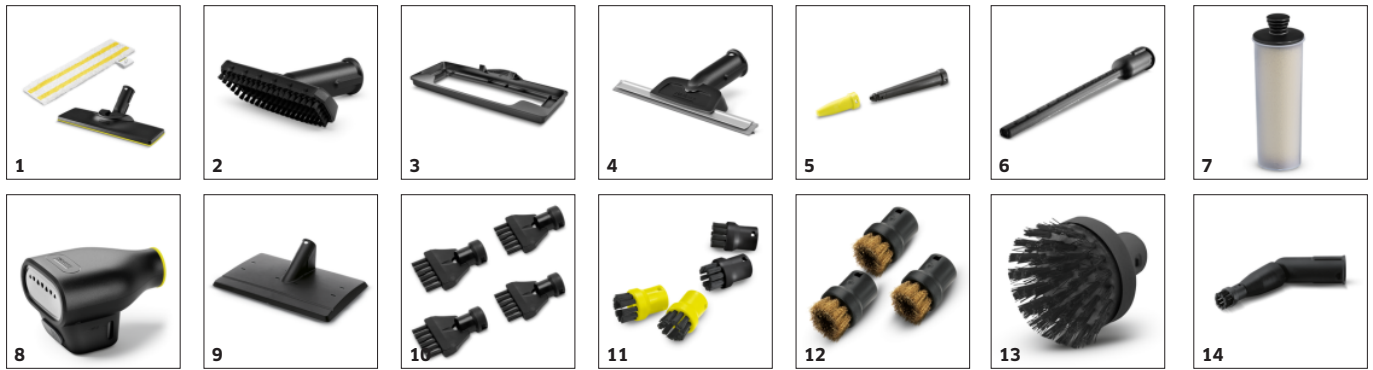

TOEBEHOREN VOOR SC 3 DELUXE 1.513-430.0

		Bestelnr.	Beschrijving	
STOOMREINIGER / STOOMZUIGER / STRIJKSTATION				
Sproeiers				
Vloermondstukset EasyFix	1	2.863-337.0	Dankzij het handige klittenbandsysteem en de bijpassende vloerreinigingsdoek kunt u bij de EasyFix vloermondset voor stoomreinigers de doek verwisselen zonder in contact te komen met vuil.	■
Handsproeier	2	2.884-280.0	Handsproeier met extra borstels voor het reinigen van kleine ruimtes zoals douchecabines, wandtegels enz. Kan met of zonder overtrek gebruikt worden	■
Carpet glider	3	2.863-269.0	Frist ook de vezels van tapijtvloeren op: de carpet glider kan eenvoudig worden bevestigd aan het vloermondstuk EasyFix. Ideaal voor het reinigen van tapijten met stoom.	□
Ruitensproeier	4	2.863-025.0	Ruitensproeier voor een zeer eenvoudige en grondige reiniging van glas, ramen en spiegels met uw stoomreiniger.	□
Powersproeierset	5	2.863-263.0	De powersproeierset bestaat uit een powersproeier en een verlengstuk. Perfect voor moeiteloos en milieuvriendelijk reinigen van lastig bereikbare plekken zoals hoeken en spleten.	□
Textielsproeier	6	2.863-233.0	De textielsproeier verfrist stoffen en verwijdert kreuken uit kledij. Zeer effectief voor het verwijderen van geuren. Met géïntegreerde pluisjesverwijderaar.	□
Overige				
Ontkalkingspatroon	7	2.863-018.0	Voor een snelle en efficiënte ontkalking van de Kärcher stoomreiniger SC 3 Easy Fix. - Gewoon insteken - en klaar is kees!.	■
Garment Steamer	8	2.863-332.0		□
Behangafstoomtool	9	2.863-062.0	De behangafstoomtool is ideaal voor de verwijdering van behangpapier en lijmresten door gebruik te maken van stoom.	□
Borstelset				
Voegborstelset	10	2.863-324.0	Moeiteloze en efficiënte reiniging van spleten en voegen, zonder chemische reinigingsmiddelen: de praktische set met voegborstels bestaat uit vier zwarte borstels en is perfect voor het reinigen van voegen.	□
Ronde borstelset	11	2.863-264.0	Praktische set ronde borstels met twee zwarte en twee gele borstels. Perfect voor gebruik in verschillende gebieden.	□
Ronde borstelset met messing borstelharen	12	2.863-061.0	Ronde borstelset met messing borstelharen voor de verwijdering van hardnekkig en aangekoekt vuil. Ideaal voor gevoelige oppervlakken	□
Grote, ronde borstel	13	2.863-022.0	Gebruik de grote ronde borstel om grote oppervlakken in geen tijd schoon te maken.	□
Turbo stoomborstel	14	2.863-159.0	Gedaan met het verlende schrobwerk. De turbo stoomborstel zorgt voor een moeiteloze reiniging in de helft van de tijd. Hij maakt uw werk aanzienlijk gemakkelijker, vooral bij het reinigen van spleten, voegen en hoeken.	□

■ Bij de levering inbegrepen □ Beschikbaar toebehoren ○ Reinigingsmiddelen.