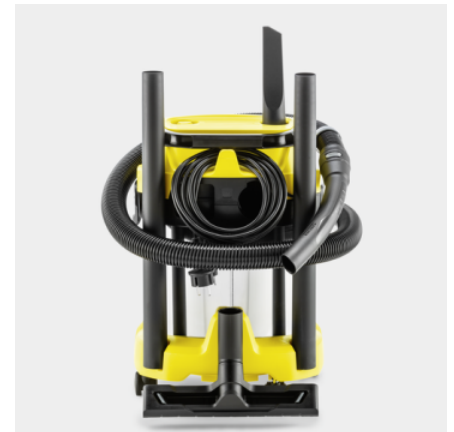

WD 3 S V-15/6/20 HOME

De WD 3 S V-15/6/20 Home nat- en droogzuiger wordt geleverd met een roestvrijstalen container van 15l, een kabel van 6m, een zuigslang van 2m, 3 vliesfilterstofzakken en speciale accessoires.

Technische gegevens

EAN Code		4054278874708
Energieverbruik	W	1000
Capaciteit van de tank	l	15
Materiaal van de tank		Roestvrij staal
Kleur		Apparaatkop geel / Bumper geel
Stroomkabel	m	6
ID standaard toebehoren	mm	35
Stroomsoort	V / Hz	220 - 240 / 50 - 60
Gewicht zonder toebehoren	kg	4,8
Gewicht (incl. doos)	kg	7
Afmetingen (l x b x h)	mm	353 x 328 x 458

Speciaal filtersysteem

- Voor opzuigen van droog vuil, water en glasscherven.
- Voor diverse reinigingsstaken rondom het huis.
- Eenvoudige installatie en verwijdering van filter door te draaien zonder extra vergrendelingsdeel.

Praktische opbergplaats voor kabel en toebehoren

- Ruimtebesparende, veilige en gemakkelijk toegankelijke opbergruimte voor accessoires.
- De stroomkabel kan veilig worden opgeborgen met behulp van de geïntegreerde kabelhaken.