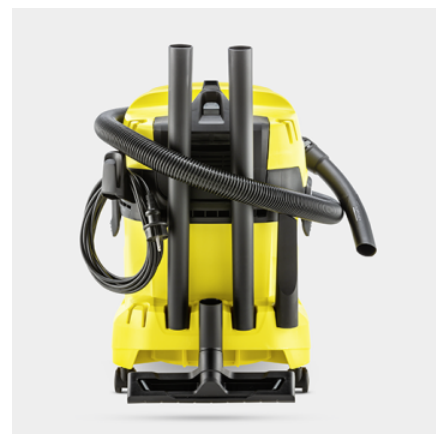

## WD 4 V-20/5/22

Superkrachtige en energiezuinige nat-/droogzuiger met 20 l kunststof opvangbak, handig vlakfilter, 5 m snoer en 2,2 m zuigslang. Met extra blaasfunctie.

## Praktische opbergplaats voor kabel en toebehoren

- Ruimtebesparende, veilige en gemakkelijk toegankelijke opbergruimte voor accessoires.
- De stroomkabel kan veilig worden opgeborgen met behulp van de geïntegreerde kabelhaken.