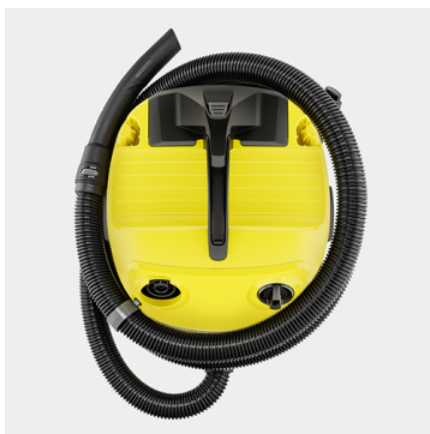

Opberging van de zuigslang op de kop van het toestel

- De zuigslang kan ruimtebesparend worden opgeborgen door deze aan de apparaatkop te hangen.
- Intuïtieve beveiligingsmechanismen voor links- en rechtshandigen.