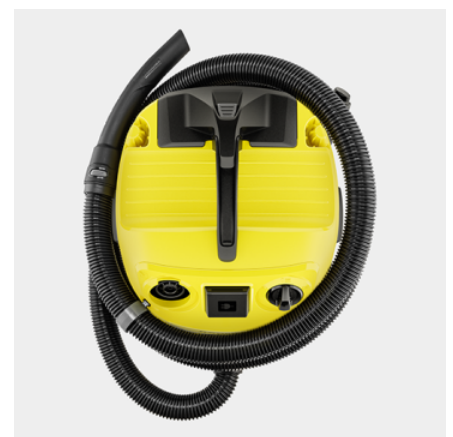

WD 4 P V-20/5/22

Super krachtige en energiezuinige nat-/droogzuiger met een plastic container van 20 liter, stopcontact voor gebruik met elektrisch gereedschap, 5 meter kabel, 2,2 meter zuigslang en blaasfunctie.

Uitrusting

Zuigslang	m	2,2 / Met gebogen handgreep / Kunststof
Verwijderbare handgreep		■
Zuigbuizen	Stuk(s) x m / mm	2 x 0,5 / 35 / Kunststof
Nat- en droog vloerzuigmond		Clips
Plintenzuigmond		■
Adaptor voor het aansluiten van elektrisch gereedschap		■
Vliesfilterzak	Stuk(s)	1
Vlakfilter		In verwijderbare filtercassette
Stopcontact met automatische aan/uit-knop		■
Draaischakelaar (aan/uit)		■
Blaasfunctie		■
Tussentijdse parkeerpositie van de handgreep op de kop van het toestel		■
Opberging van de zuigslang op de kop van het toestel		■
Extra opbergplaats op de kop van het toestel		■
Opbergruimte voor kleine onderdelen		■
Kabelhaak		■
Parkeerpositie		■
Opbergruimte voor toebehoren op het apparaat		■

Stootrand

Wieltjes

Stuk(s)

4

■ Bij de levering inbegrepen

Stekker met automatische aan/uit controle voor toepassingen met elektrisch gereedschap

- Vuil dat ontstaat bij schaven, zagen of schuren wordt onmiddellijk opgezogen.
- De stofzuiger wordt automatisch aan- en uitgezet via het elektrisch gereedschap.

Gepatenteerde technologie voor de filtervervangning

- Het filter snel en eenvoudig uit de filtercassette nemen, zonder enig contact met het vuil.
- Voor nat en droog zuigen zonder extra filtervervangning.