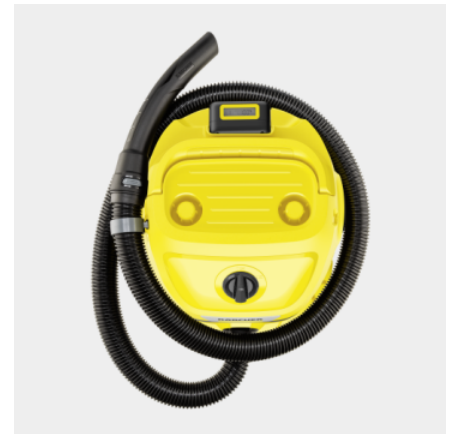

Opberging van de zuigslang op de kop van het toestel

- De zuigslang kan ruimtebesparend worden opgeborgen door deze aan de apparaatkop te hangen.
- Intuïtieve beveiligingsmechanismen voor links- en rechtshandigen.