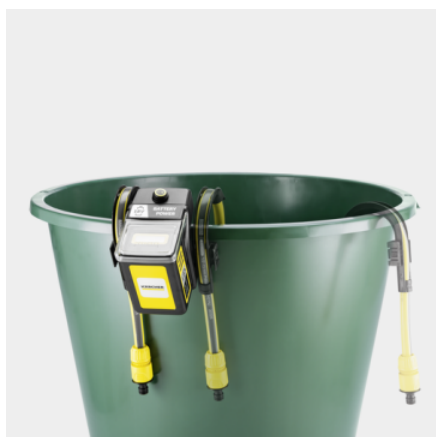

BP 2.000-18 BARREL

De regentonpomp BP 2.000-18 Barrel op batterijen maakt het mogelijk om ook in tuinen zonder stroomaansluiting regenwater uit een regenton of opvangvat te gebruiken.

Bestelnr.

1.645-475.0

- Flexibel klemsysteem
- Inclusief voorfilter
- Ideaal voor tuinen zonder stroomaansluiting

Technische gegevens

EAN Code		4054278878102
Battery platform		18 V Battery platform
Max. vermogen	W	80
Max. wateropbrengst	l/u	< 2000
Opvoerhoogte	m	max. 20
Werkdruk	bar	max. 2
Pompdiepte	m	max. 1,8
Aanvoertemperatuur	°C	max. 35
Stroomsoort	V	18
Werktijd per batterijlading	min	max. 25 (2,5 Ah) / max. 50 (5 Ah)
Gewicht zonder toebehoren	kg	1,1
Gewicht (incl. doos)	kg	1,6
Afmetingen (l × b × h)	mm	173 × 135 × 316

Uitrusting

slanghouder op vat	■
Bevestigingsmogelijkheid	■
Slang, aanpasbare lengte	■
Inclusief voorfilter	■
Geïntegreerde aan/uit schakelaar	■
Slanggeleider	■
Overstroom stroomonderbreker	■

■ Bij de levering inbegrepen

Variabele positie van de slanguitlaat in 3 standen

- Perfecte aanpassing aan elke toepassing.

18 V Kärcher Battery Power batterijplatform

- Batterij met Real Time Technology en LCD-scherm: de resterende looptijd, de resterende laadtijd en de batterijcapaciteit. Langdurig en krachtig dankzij de lithium-ion cellen. De verwisselbare batterij kan gebruikt worden in alle andere toestellen uit het 18 V Kärcher Battery Power platform.