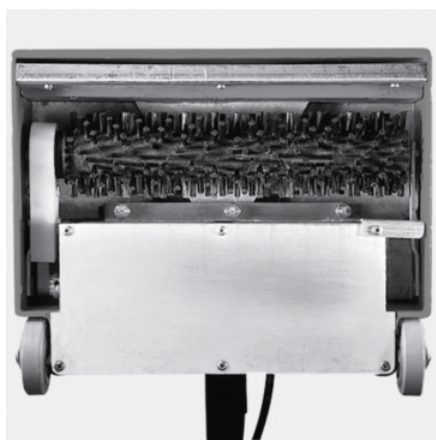

PW 30/1

Extra borstelwals voor de Puzzi 300 waardoor de oppervlakteprestatie verhoogt met ongeveer 35%. Extra toebehoren bij de Puzzi 300 om de dieptereiniging nog te versterken met roterende borstels.

Bestelnr.

1.913-103.0

- Door motor aangedreven borstel
- Powerborstelwals voor Puzzi 30/4 en Puzzi 30/4 E

Technische gegevens

EAN Code		4039784727427
Max. oppervlakteprestatie	m ² /u	70 - 110
Vermogen borstelmotor	W	60
Stroomsoort	V / Hz	220 - 240 / 50 - 60
Gewicht zonder toebehoren	kg	5,9
Afmetingen (l x b x h)	mm	350 x 260 x 835

Roterende borstels

- Voor het versterken van het reinigingsproces en het heroprichten van de tapijtvezels.

Grotere oppervlakprestatie

- Verhoging van de oppervlakprestatie met tot wel 35%.

Doorzichtig inspectievenster

- Inspectievenster aan de waskop voor de continue bewaking van het terug opgezogen vocht.