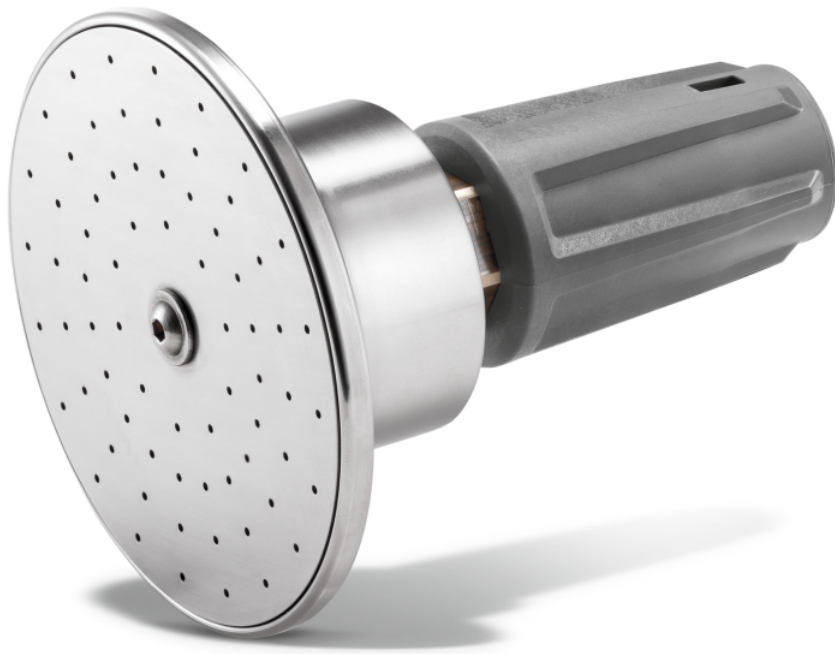

WR 10

In combinatie met een warmwater hogedrukreiniger, kunnen onze WR 10 onkruidlansen snel en grondig het onkruid verwijderen. Met een sproeibar van 10 cm en een sproeier-adapter.

Bestelnr.

2.114-016.0

Technische gegevens

EAN Code		4054278491202
Aansluitdraad		EASY!Lock
Gewicht	kg	0,3
Gewicht (incl. doos)	kg	0,8

**Doeltreffende onkruidverwijdering met de ideale combinatie van een onkruidverwijderaar en een warmwater hogedrukreiniger**

- De geïntegreerde sproeiadapter zorgt voor de juiste waterhoeveelheid voor elke Kärcher warmwater hogedrukreiniger.
- De nieuwste brandertechnologie garandeert de ideale watertemperatuur voor onkruidverwijdering (tot 98° C).

Compacte onkruidverwijderaar met lichtgewicht design

- Het compacte design laat toe het toestel te gebruiken in beperkte, ruimtelijke omstandigheden.
- Het lichtgewicht design ontlast de gebruiker en laten werktijden toe.