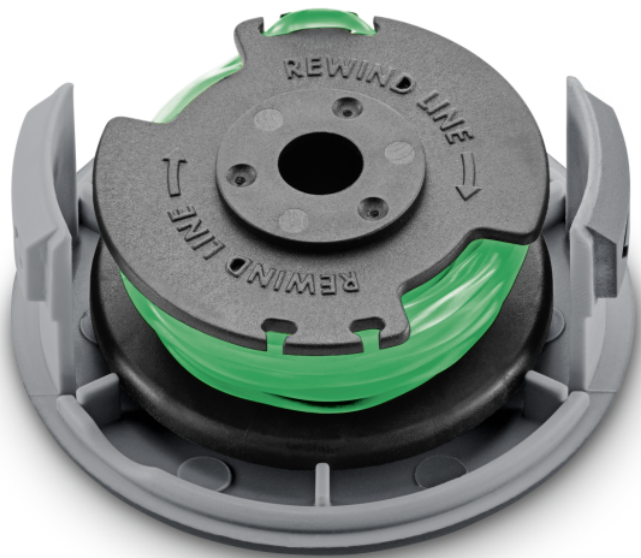

## SPOEL KANTENTRIMMER 36V

Een gedraaide trimdraad en automatische draadtoevoer maken de spoel met dop voor de 36V Kärcher draadloze kantentrimmer het perfecte gereedschap voor moeilijk bereikbare plaatsen in de tuin.

Bestelnr.

2.444-015.0

## Gedraaide maaidraad

- Nauwkeurig, stil en betrouwbaar - dit alles wordt gegarandeerd door de gedraaide maaidraad.

## Automatische snoertoever

- De lijn wordt automatisch aangepast en heeft hierdoor steeds de perfecte lengte.