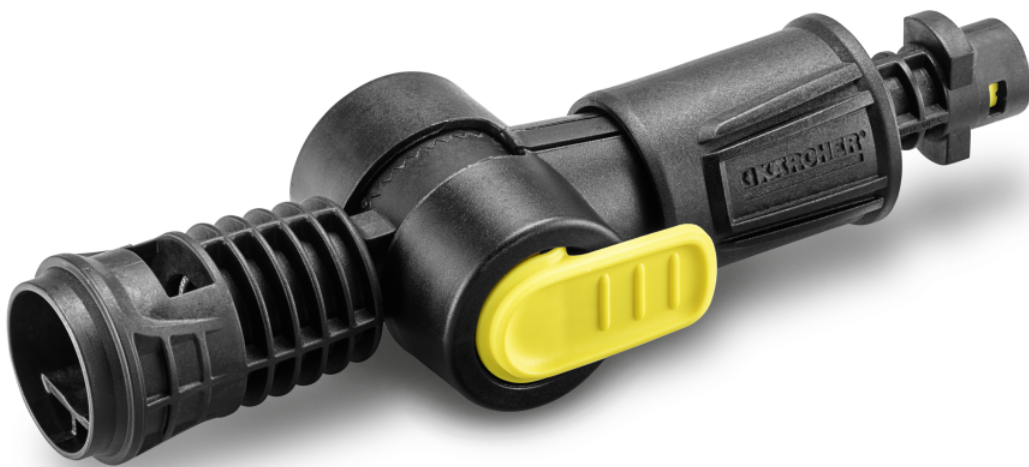

KNIKKOPPELING

Knikkoppeling, draait 180 ° voor de reiniging van moeilijk bereikbare plaatsen. Wordt aangesloten tussen het hogedrukpistool en het toebehoren of tussen de verlengslang en het toebehoren.

Bestelnr.

2.640-733.0

Technische gegevens

EAN Code		4039784051553
Gewicht	kg	0,2
Gewicht (incl. doos)	kg	0,3
Afmetingen (l x b x h)	mm	214 x 47 x 84

**Variabel scharnier aanpasbaar tot 180°**

- Maakt zware taken gemakkelijk

Variabel scharnier

- Eenvoudige reiniging op moeilijk bereikbare plaatsen, zoals goten of de onderkant van voertuigen.

Flexibel roteerbaar tot 180°

- Verlengt de actieradius voor een hogere flexibiliteit