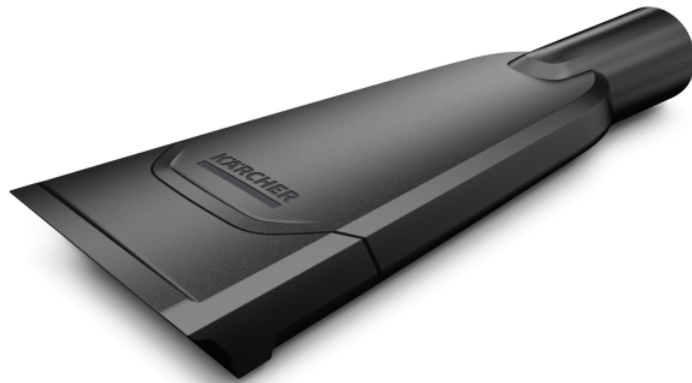

AUTOZUIGMOND

Snel en moeiteloos stofzuigen gegarandeerd: met het automondstuk reinig je de zetels, voetmatten en koffer van je auto comfortabel en grondig.

Bestelnr.

2.863-316.0

Technische gegevens

EAN Code		4054278815046
Hoeveelheid	Stuk(s)	1
Standaard nominale diameter	mm	DN 35
Kleur		zwart
Gewicht	kg	0,1
Gewicht (incl. doos)	kg	0,2
Afmetingen (l × b × h)	mm	258 × 105 × 40

Geschikt voor alle Kärcher Home & Garden multifunctionele alleszuigers

Geoptimaliseerd mondstuk in een nieuw ontwerp voor betrouwbare vuilverwijdering

Zuigmond is praktisch, ligt perfect in de hand en is gemakkelijk te gebruiken