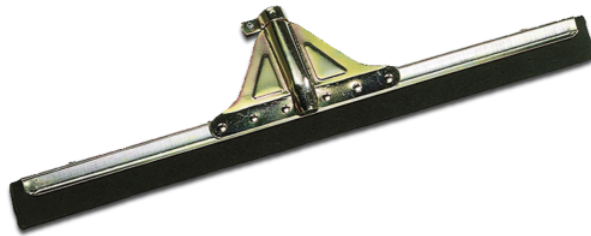

VERSTERKTE VLOERWISSER, ZWART, 55 CM

Versterkte trekker met een breedte van 55 cm speciaal voor zwaar werk.

Bestelnr. 3.345-177.0

Technische gegevens

Programma		ADVANCED / STANDARD / CLASSIC
Werkbreedte	cm	55
Materiaal		Gegalvaniseerd staal / Schuimrubber
Hoeveelheid	Stuk(s)	1
Verpakkingseenheid	Stuk(s)	12
Gewicht per product	g	490
Afmetingen (l x b x h)	cm	55